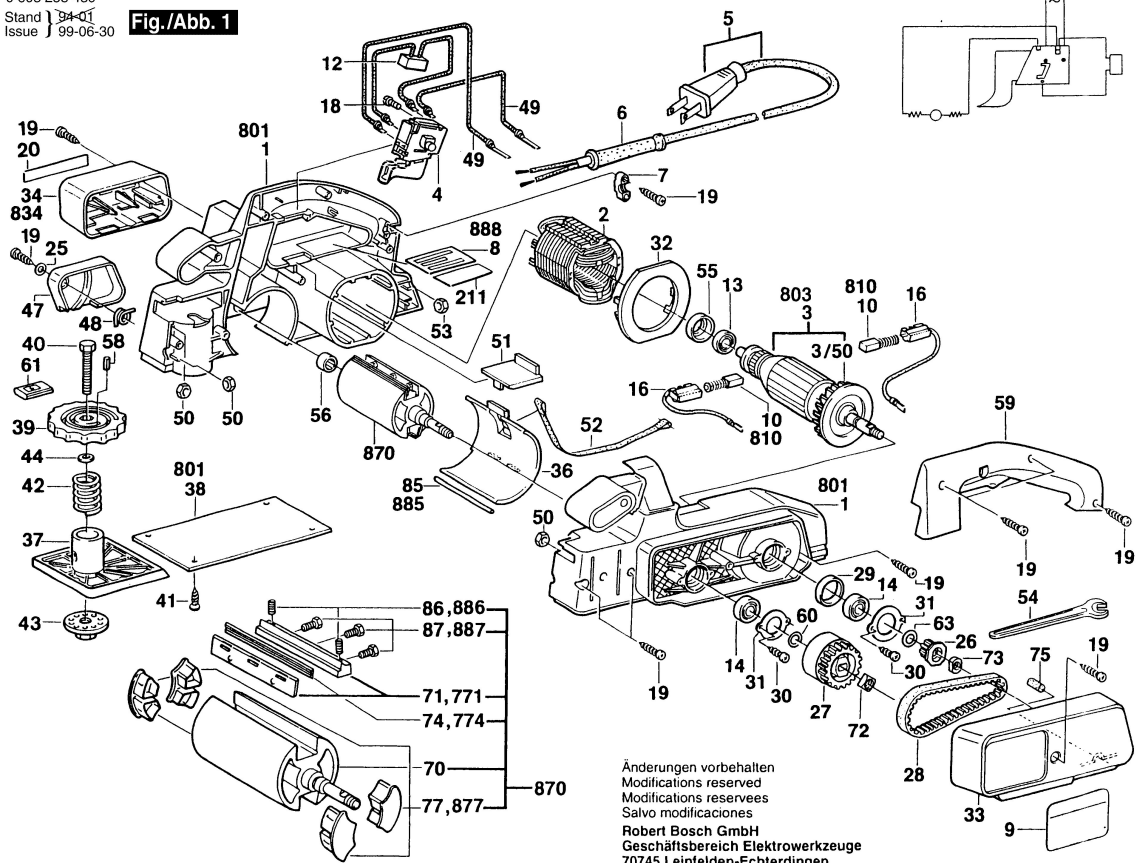

0 603 258 439
Stand 34-01
Issue 99-06-30

Fig./Abb. 1

Änderungen vorbehalten
Modifications reserved
Modifications reserves
Salvo modificaciones
Robert Bosch GmbH
Geschäftsbereich Elektrowerkzeuge
70745 Leinfelden-Echterdingen