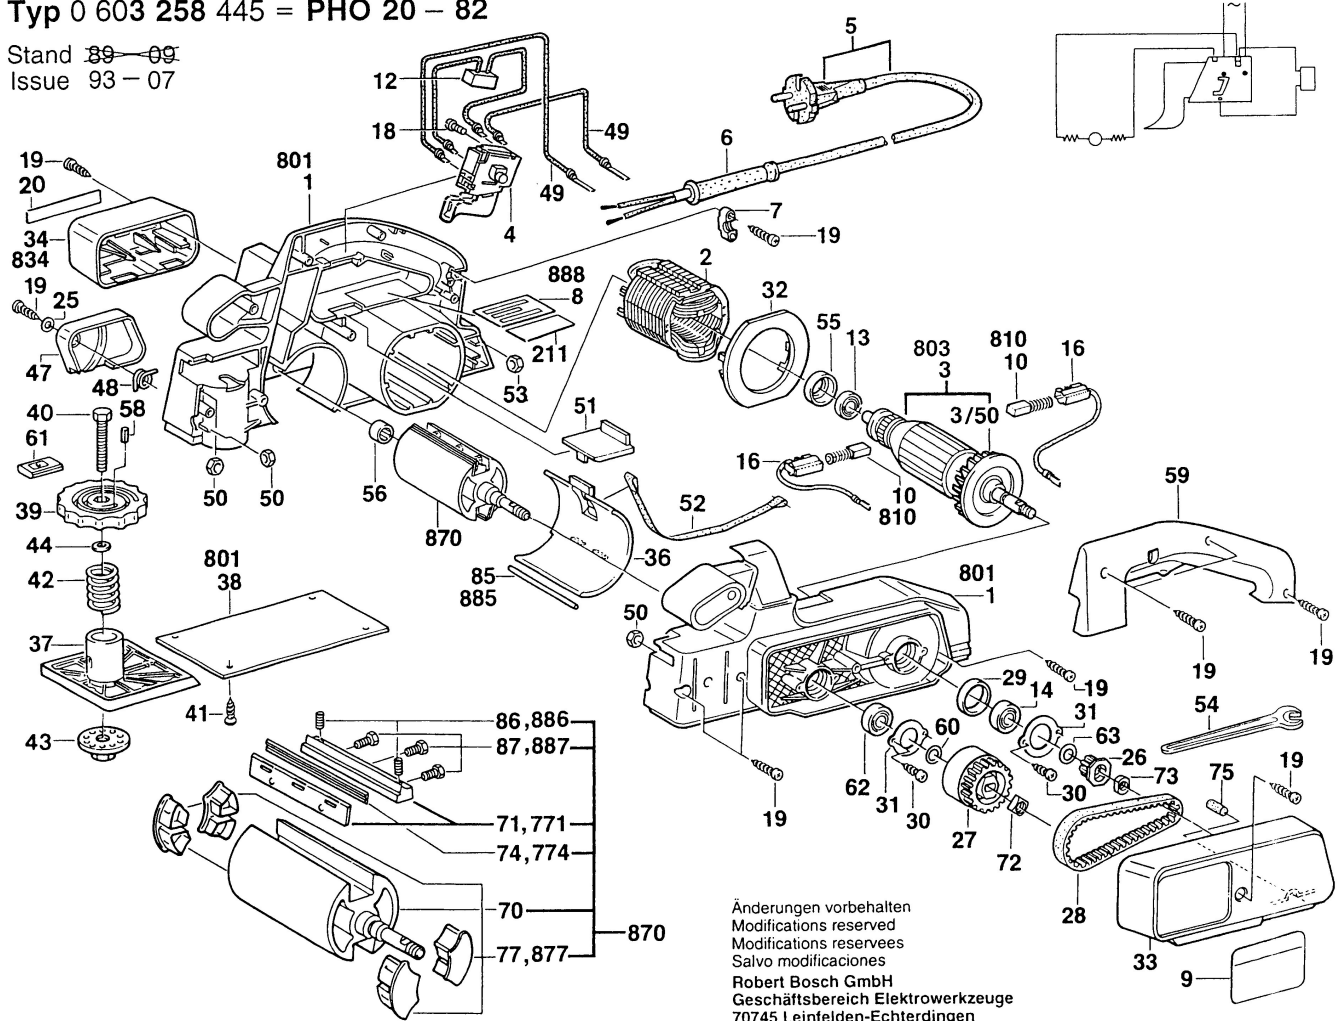

Typ 0 603 258 445 = PHO 20 - 82

Stand ~~89~~ 09
Issue 93 - 07

Änderungen vorbehalten
Modifications reserved
Modifications reserves
Salvo modificaciones
Robert Bosch GmbH
Geschäftsbereich Elektrowerkzeuge
70745 Leinfelden-Echterdingen