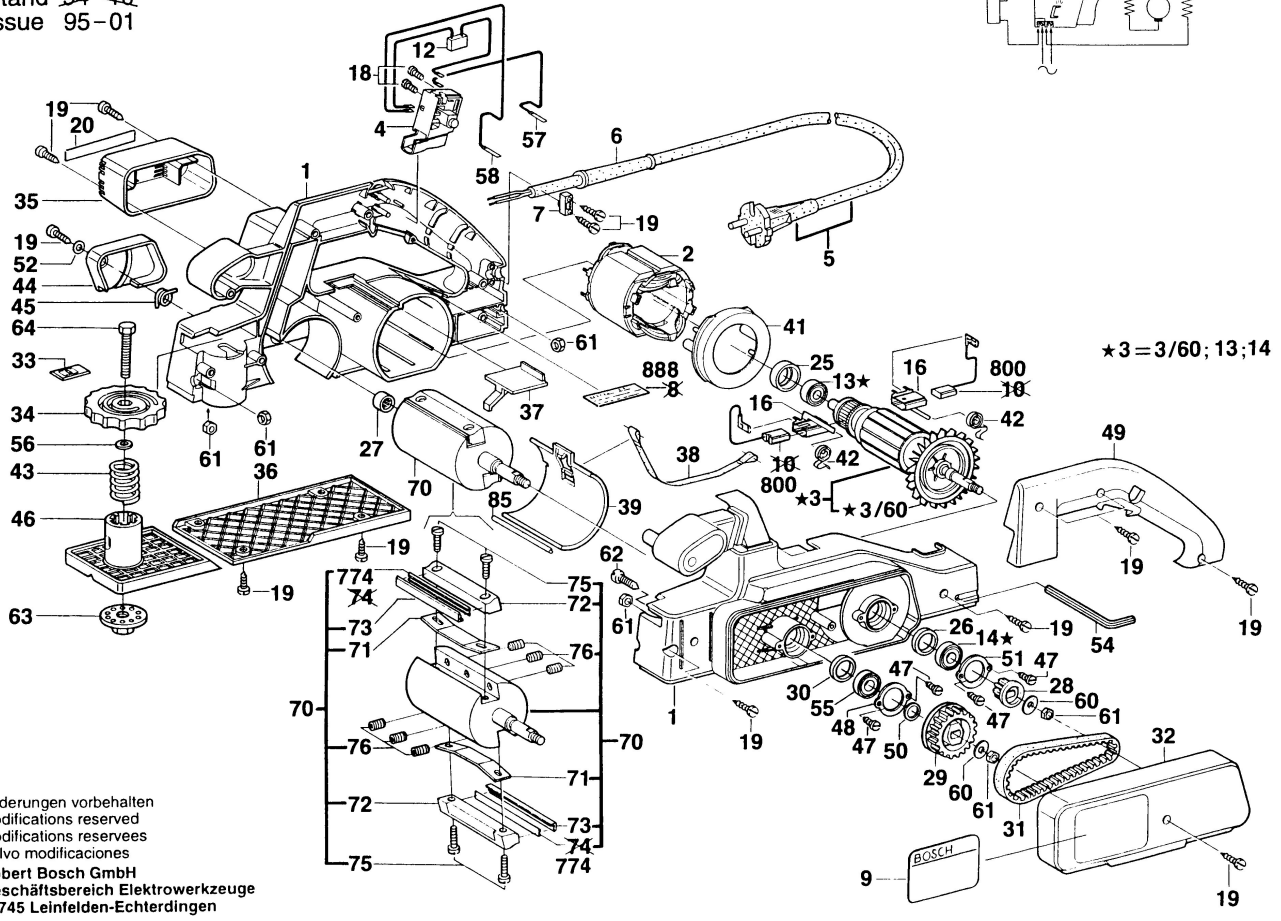

# Typ 0 603 259 0 .. = PHO 300

Stand 94  
Issue 95-01

Änderungen vorbehalten  
Modifications reserved  
Modifications reserves  
Salvo modificaciones  
Robert Bosch GmbH  
Geschäftsbereich Elektrowerkzeuge  
70745 Leinfelden-Echterdingen

# Typ 0 603 259 0 . . = PHO 300

Stand ~~94-10~~  
 Issue 95-01

Änderungen vorbehalten  
 Modifications reserved  
 Modifications reserves  
 Salvo modificaciones  
**Robert Bosch GmbH**  
 Geschäftsbereich Elektrowerkzeuge  
 70745 Leinfelden-Echterdingen