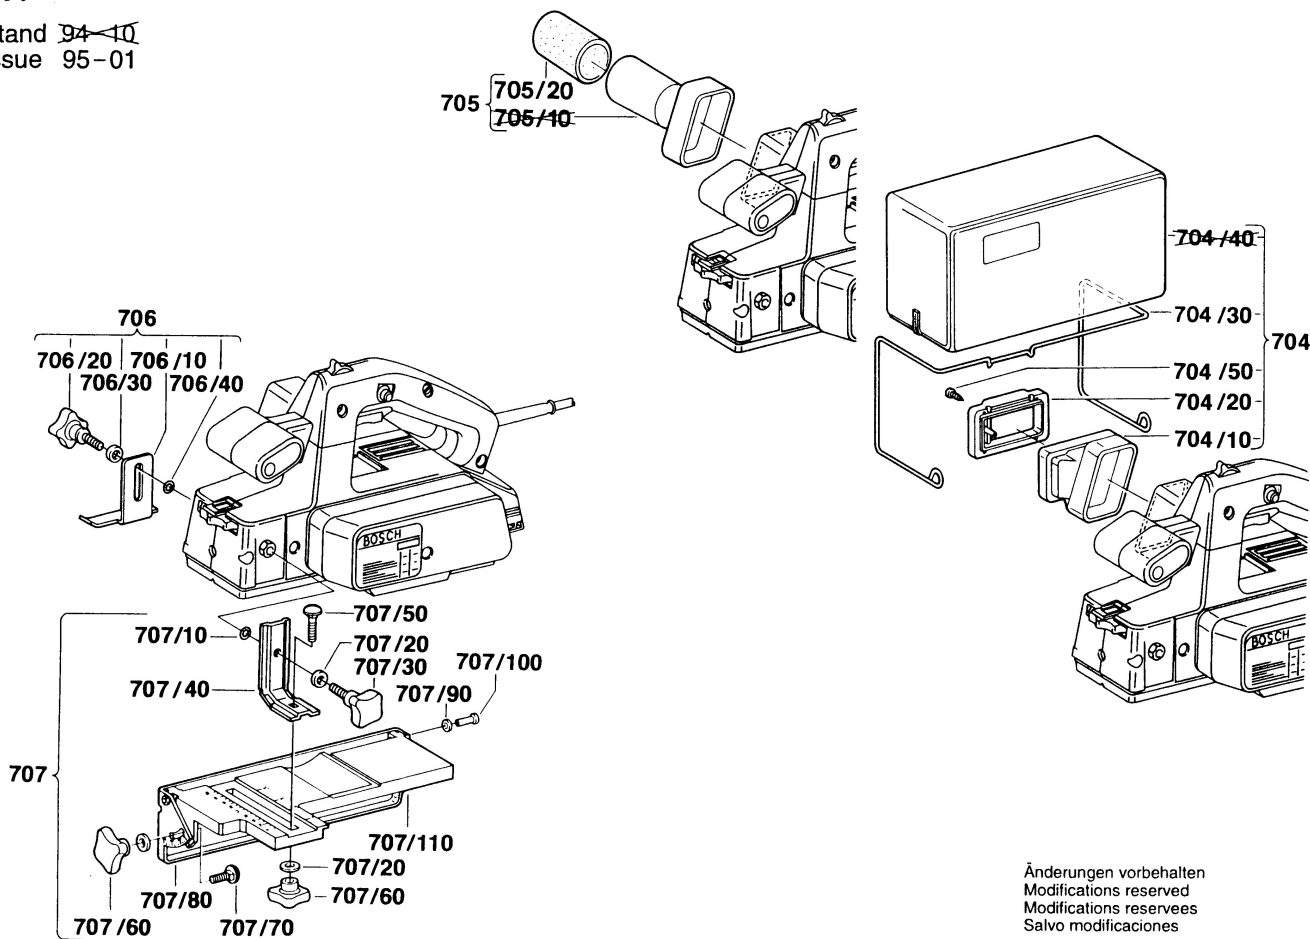

# Typ 0 603 259 0 .. = PHO 300

Stand 94  
Issue 95-01

Änderungen vorbehalten  
Modifications reserved  
Modifications reserves  
Salvo modificaciones  
Robert Bosch GmbH  
Geschäftsbereich Elektrowerkzeuge  
70745 Leinfelden-Echterdingen

# Typ 0 603 259 0 . . = PHO 300

Stand ~~94-10~~  
 Issue 95-01

Änderungen vorbehalten  
 Modifications reserved  
 Modifications reserves  
 Salvo modificaciones  
**Robert Bosch GmbH**  
 Geschäftsbereich Elektrowerkzeuge  
 70745 Leinfelden-Echterdingen