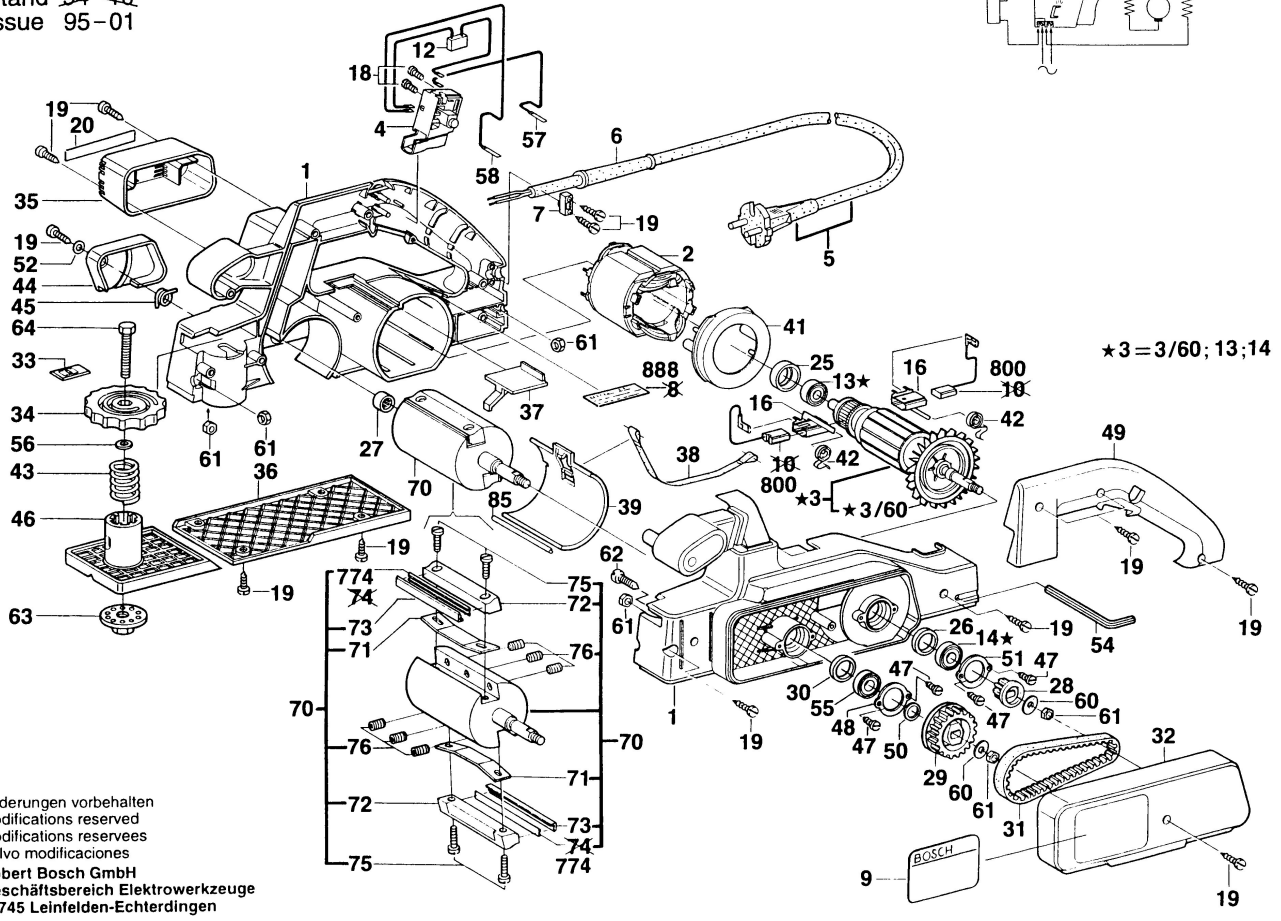

Typ 0 603 259 0 .. = PHO 300

Stand ~~94~~
Issue 95-01

Änderungen vorbehalten
Modifications reserved
Modifications reserves
Salvo modificaciones
Robert Bosch GmbH
Geschäftsbereich Elektrowerkzeuge
70745 Leinfelden-Echterdingen

Typ 0 603 259 0 . . = PHO 300

Stand ~~94-10~~
Issue 95-01

Änderungen vorbehalten
Modifications reserved
Modifications reserves
Salvo modificaciones
Robert Bosch GmbH
Geschäftsbereich Elektrowerkzeuge
70745 Leinfelden-Echterdingen