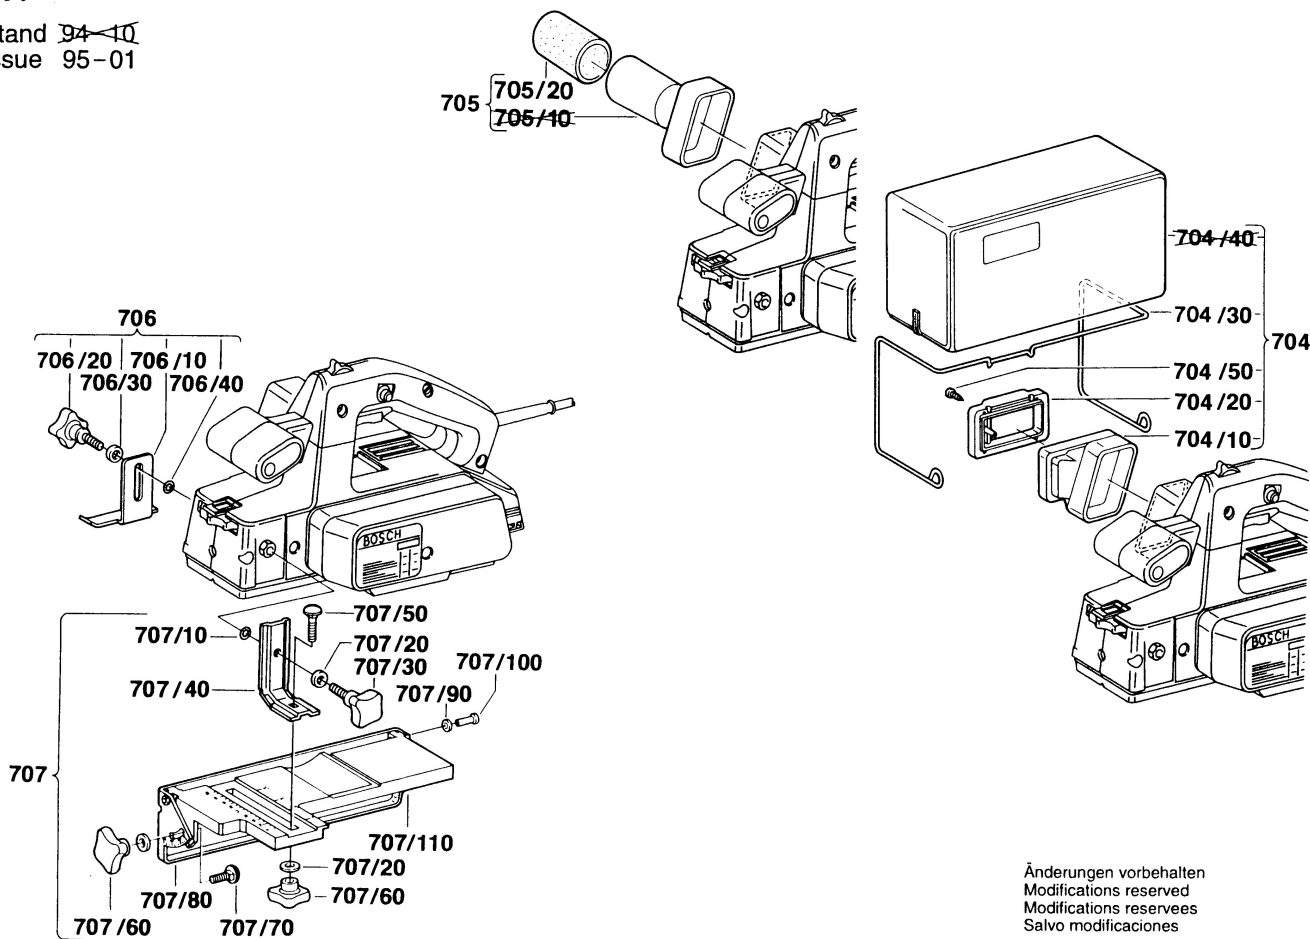

Typ 0 603 259 0 .. = PHO 300

Stand ~~94~~
Issue 95-01

Änderungen vorbehalten
Modifications reserved
Modifications reserves
Salvo modificaciones
Robert Bosch GmbH
Geschäftsbereich Elektrowerkzeuge
70745 Leinfelden-Echterdingen

Typ 0 603 259 0 . . = PHO 300

Stand ~~94-10~~
Issue 95-01

Änderungen vorbehalten
Modifications reserved
Modifications reserves
Salvo modificaciones
Robert Bosch GmbH
Geschäftsbereich Elektrowerkzeuge
70745 Leinfelden-Echterdingen