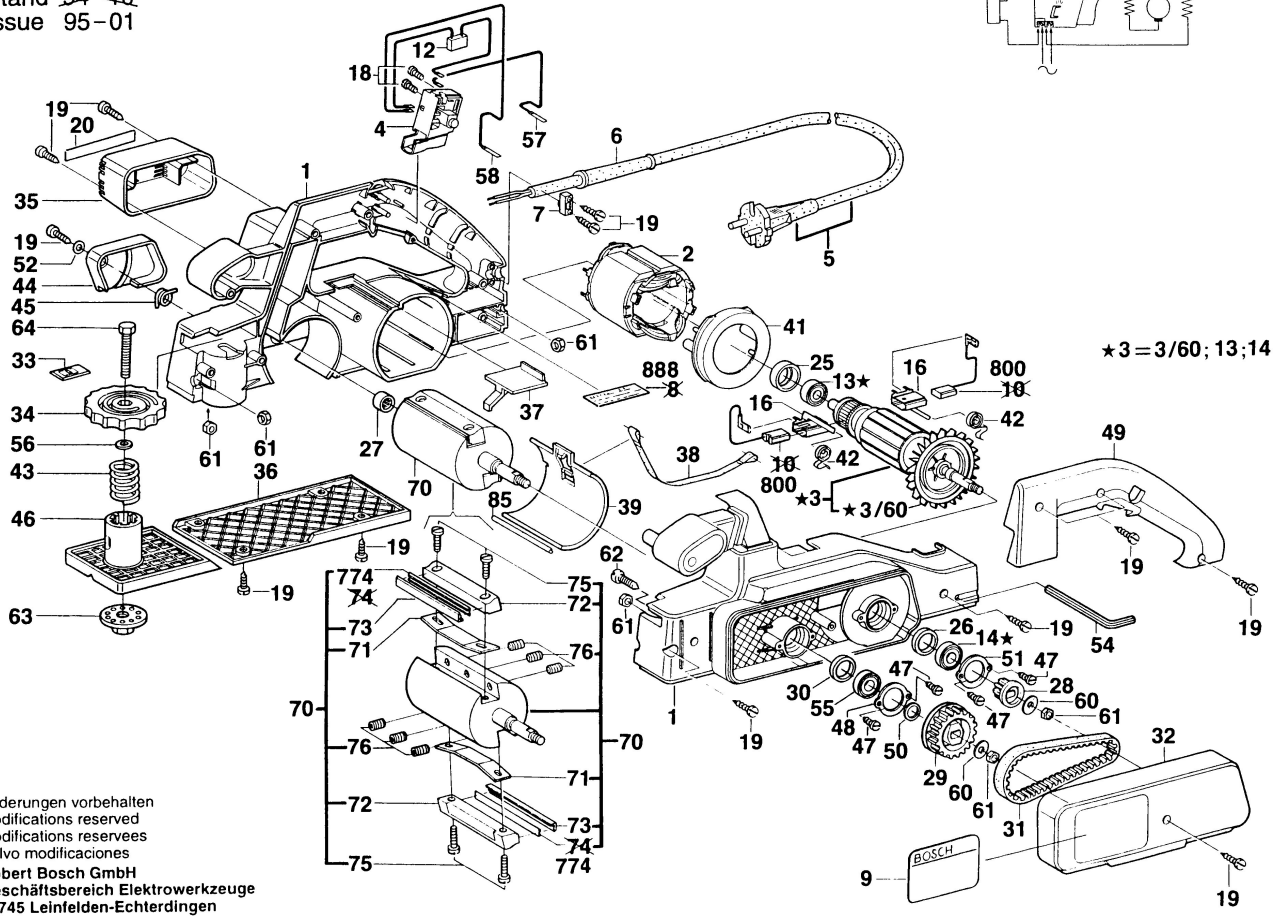

# Typ 0 603 259 0 . . = PHO 300

Stand 94  
Issue 95-01

Änderungen vorbehalten  
Modifications reserved  
Modifications reserves  
Salvo modificaciones  
Robert Bosch GmbH  
Geschäftsbereich Elektrowerkzeuge  
70745 Leinfelden-Echterdingen

# Typ 0 603 259 0 . . = PHO 300

Stand ~~94-10~~  
Issue 95-01

Änderungen vorbehalten  
Modifications reserved  
Modifications reserves  
Salvo modificaciones  
Robert Bosch GmbH  
Geschäftsbereich Elektrowerkzeuge  
70745 Leinfelden-Echterdingen