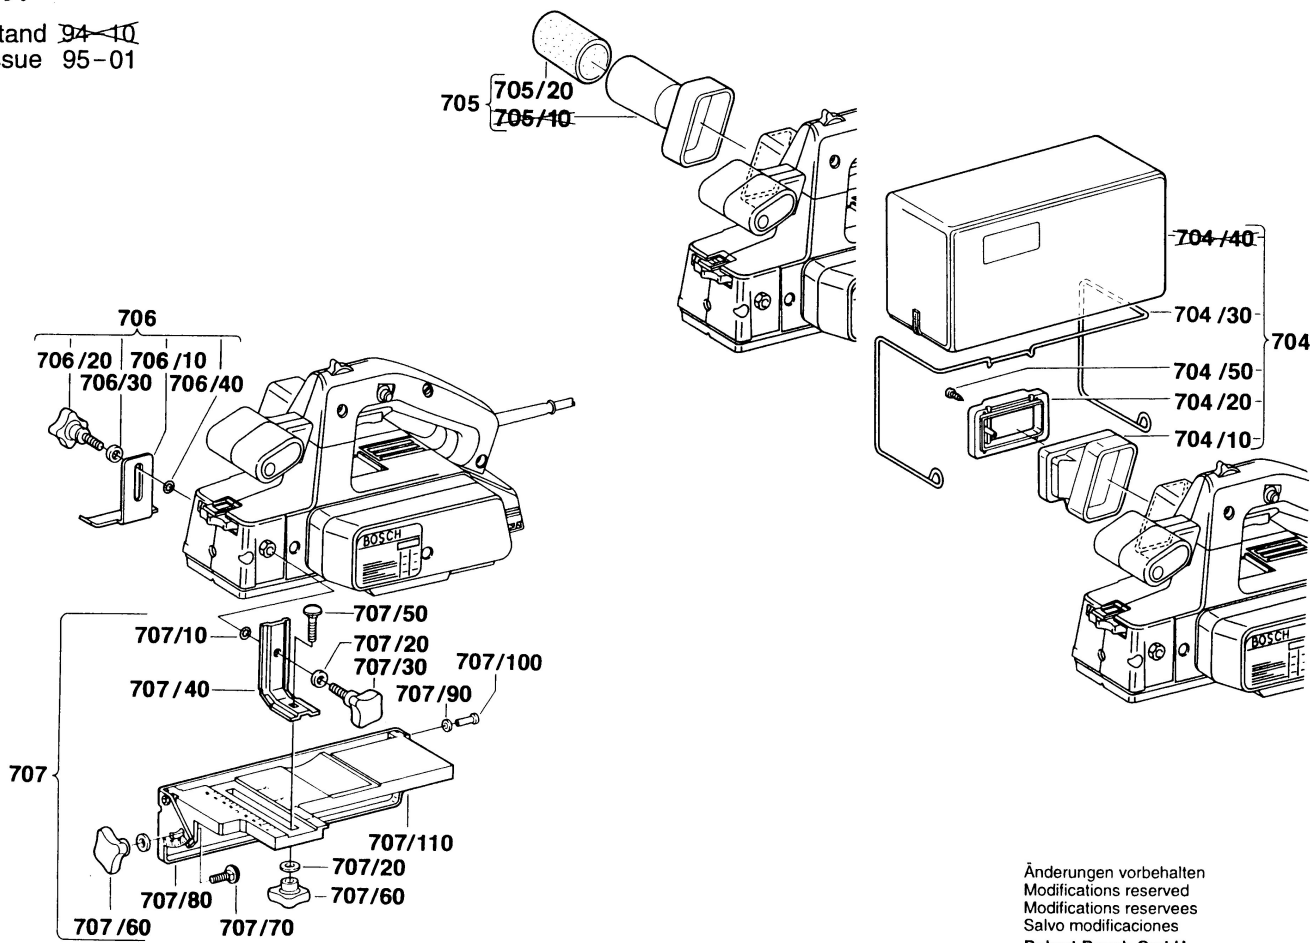

# Typ 0 603 259 0 . . = PHO 300

Stand 94  
Issue 95-01

Änderungen vorbehalten  
Modifications reserved  
Modifications reserves  
Salvo modificaciones  
Robert Bosch GmbH  
Geschäftsbereich Elektrowerkzeuge  
70745 Leinfelden-Echterdingen

# Typ 0 603 259 0 . . = PHO 300

Stand ~~94-10~~  
Issue 95-01

Änderungen vorbehalten  
Modifications reserved  
Modifications reserves  
Salvo modificaciones  
Robert Bosch GmbH  
Geschäftsbereich Elektrowerkzeuge  
70745 Leinfelden-Echterdingen