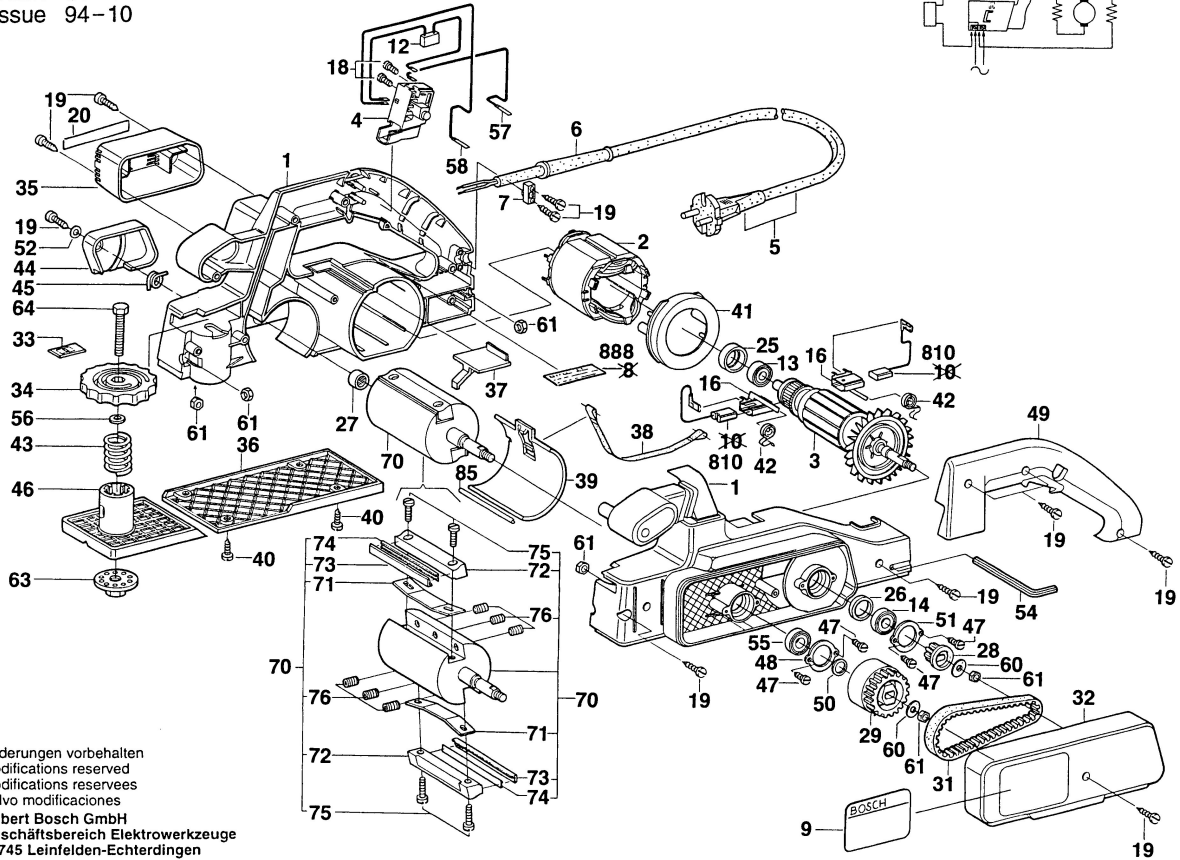

Typ 0 603 259 1.. = PHO 3-82

Stand 86-11
 Issue 94-10

Änderungen vorbehalten
 Modifications reserved
 Modifications reserves
 Salvo modificaciones
 Robert Bosch GmbH
 Geschäftsbereich Elektrowerkzeuge
 70745 Leinfelden-Echterdingen

Typ 0 603 259 1.. = PHO 3-82

Stand 86-41
Issue 94-10

Änderungen vorbehalten
Modifications reserved
Modifications reserves
Salvo modificaciones
Robert Bosch GmbH
Geschäftsbereich Elektrowerkzeuge
70745 Leinfelden-Echterdingen