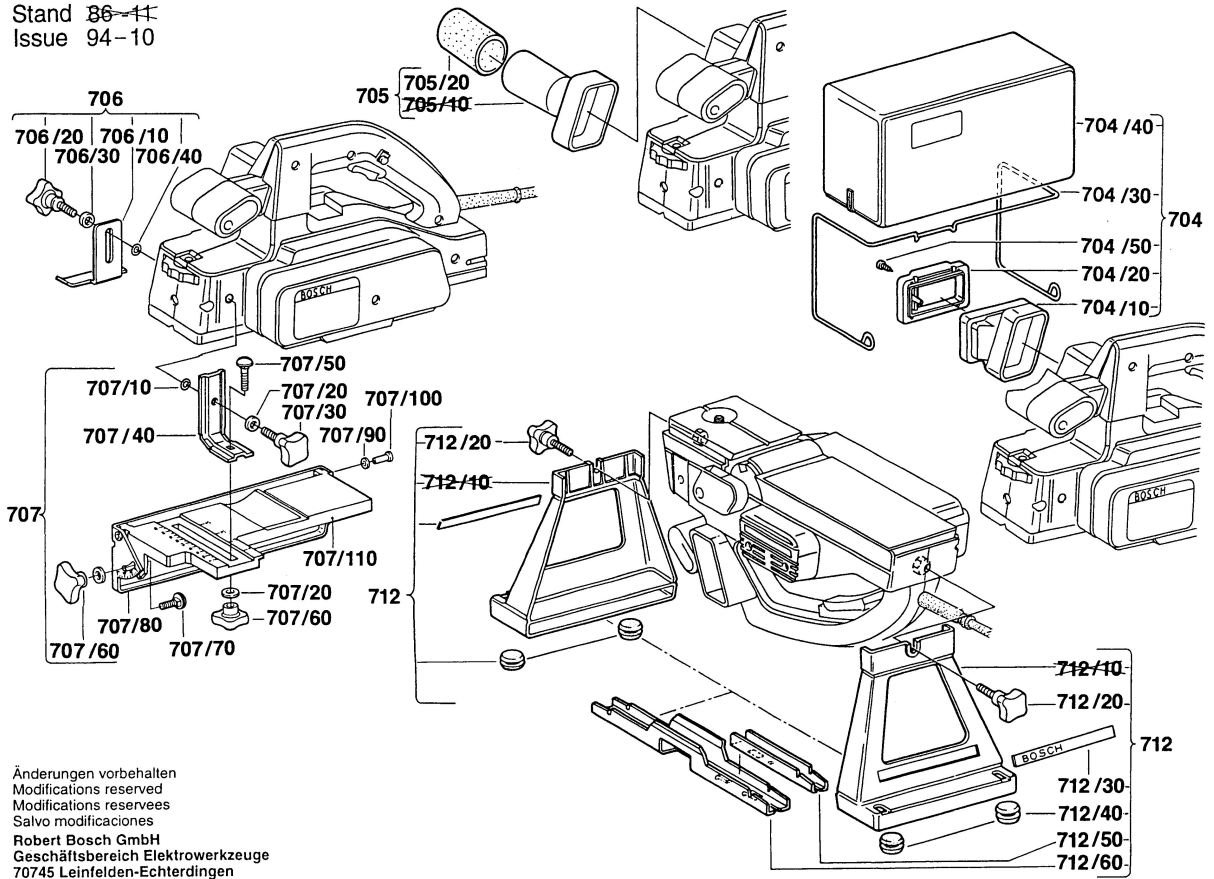

Typ 0 603 259 1.. = PHO 3-82

Stand 86-11
 Issue 94-10

Änderungen vorbehalten
 Modifications reserved
 Modifications reserves
 Salvo modificaciones
 Robert Bosch GmbH
 Geschäftsbereich Elektrowerkzeuge
 70745 Leinfelden-Echterdingen

Typ 0 603 259 1.. = PHO 3-82

Stand 86-41
Issue 94-10

Änderungen vorbehalten
Modifications reserved
Modifications reserves
Salvo modificaciones
Robert Bosch GmbH
Geschäftsbereich Elektrowerkzeuge
70745 Leinfelden-Echterdingen