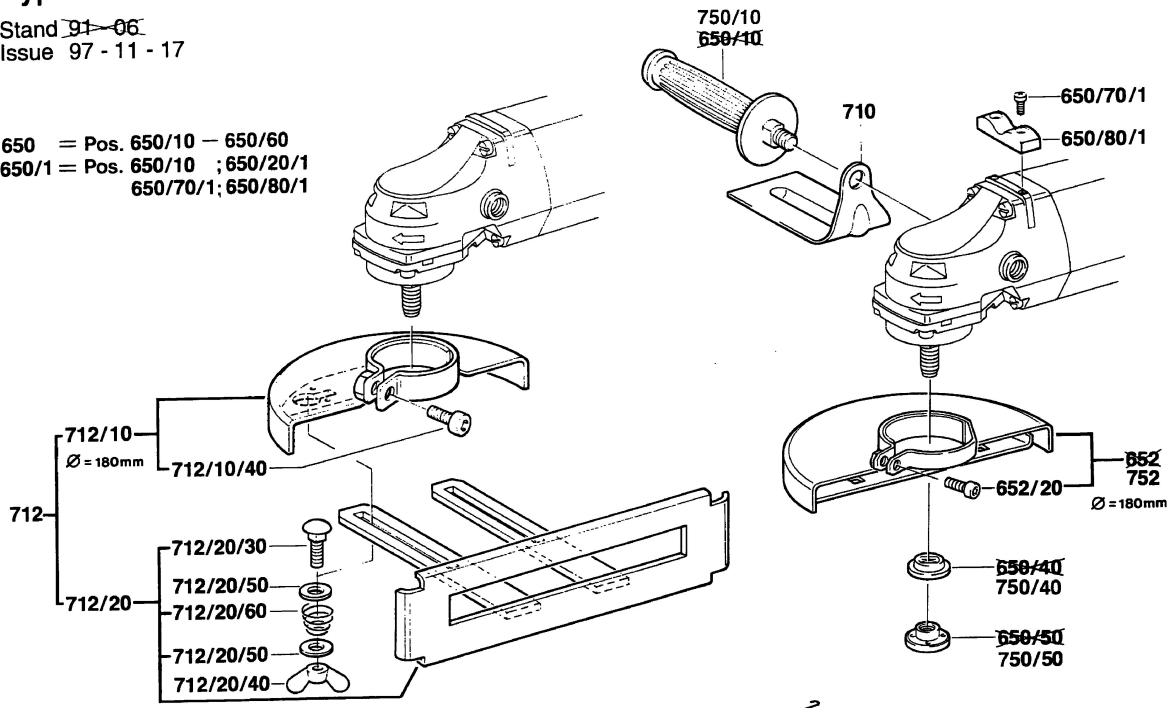

Typ 0 603 276 061 = MWA 180

Stand ~~91-08~~
Issue 97-11-17

Änderungen vorbehalten
Modifications reserved
Modifications reserves
Salvo modificaciones
Robert Bosch GmbH
Geschäftsbereich Elektrowerkzeuge
70745 Leinfelden-Echterdingen

Typ 0 603 276 061 = MWA 180

Stand ~~91-06~~
Issue 97-11-17

650 = Pos. 650/10 - 650/60
650/1 = Pos. 650/10 ; 650/20/1
650/70/1; 650/80/1

Änderungen vorbehalten
Modifications reserved
Modifications reserves
Salvo modificaciones
Robert Bosch GmbH
Geschäftsbereich Elektrowerkzeuge
70745 Leinfelden-Echterdingen