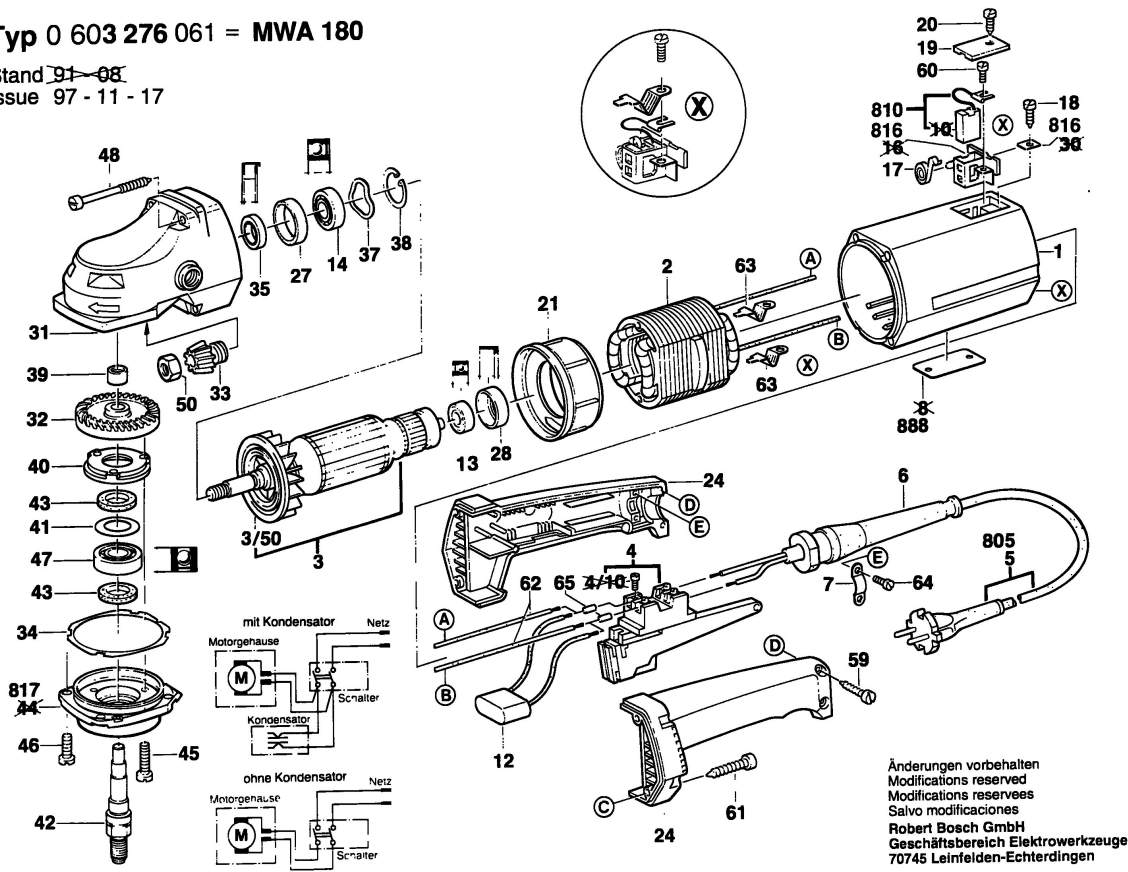

Typ 0 603 276 061 = MWA 180

Stand ~~91-08~~
Issue 97-11-17

Änderungen vorbehalten
Modifications reserved
Modifications reserves
Salvo modificaciones
Robert Bosch GmbH
Geschäftsbereich Elektrowerkzeuge
70745 Leinfelden-Echterdingen

Typ 0 603 276 061 = MWA 180

Stand ~~91-06~~
Issue 97-11-17

650 = Pos. 650/10 - 650/60
650/1 = Pos. 650/10 ; 650/20/1
650/70/1; 650/80/1

Änderungen vorbehalten
Modifications reserved
Modifications reserves
Salvo modificaciones
Robert Bosch GmbH
Geschäftsbereich Elektrowerkzeuge
70745 Leinfelden-Echterdingen