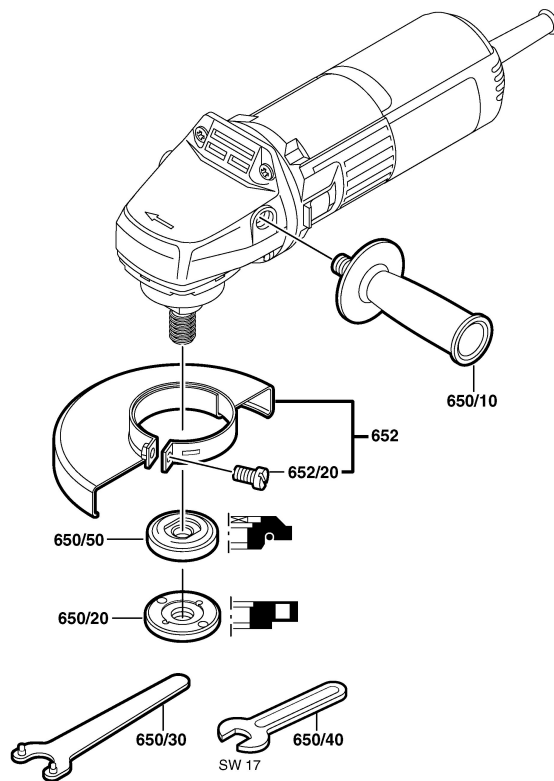

Typ 0 603 278 457 = 9415

Stand 97-09-03
Issue J (Bild 1)

Änderungen vorbehalten
Modifications reserved
Modifications reserves
Salvo modificaciones
Robert Bosch GmbH
Geschäftsbereich Elektrowerkzeuge
70745 Leinfelden-Echterdingen

Typ 0 603 278 457 = 9415

Stand 97-09-03
Issue J (Bild 2)

Änderungen vorbehalten
Modifications reserved
Modifications reserves
Salvo modificaciones
Robert Bosch GmbH
Geschäftsbereich Elektrowerkzeuge
70745 Leinfelden-Echterdingen