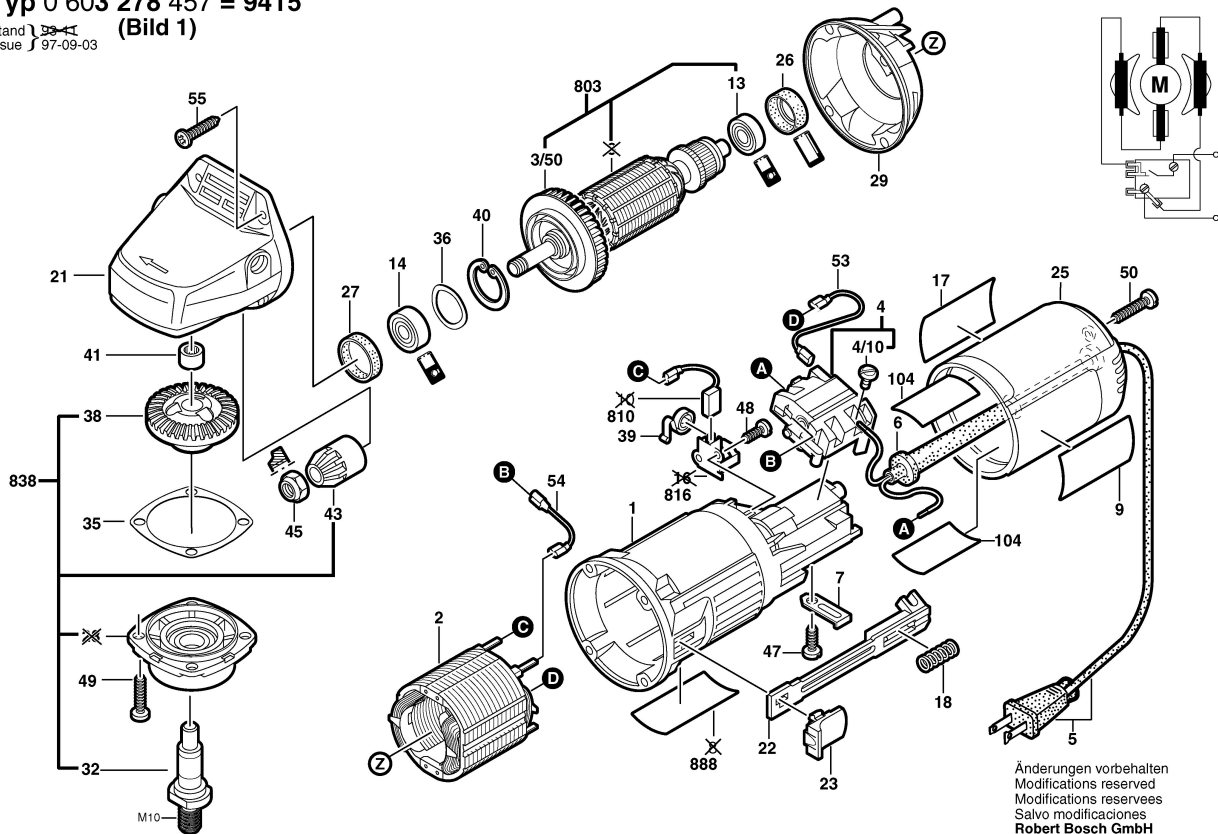

Typ 0 603 278 457 = 9415

Stand 97-09-03
Issue J (Bild 1)

Änderungen vorbehalten
Modifications reserved
Modifications reserves
Salvo modificaciones
Robert Bosch GmbH
Geschäftsbereich Elektrowerkzeuge
70745 Leinfelden-Echterdingen

Typ 0 603 278 457 = 9415

Stand 97-09-03
Issue J (Bild 2)

Änderungen vorbehalten
Modifications reserved
Modifications reserves
Salvo modificaciones
Robert Bosch GmbH
Geschäftsbereich Elektrowerkzeuge
70745 Leinfelden-Echterdingen