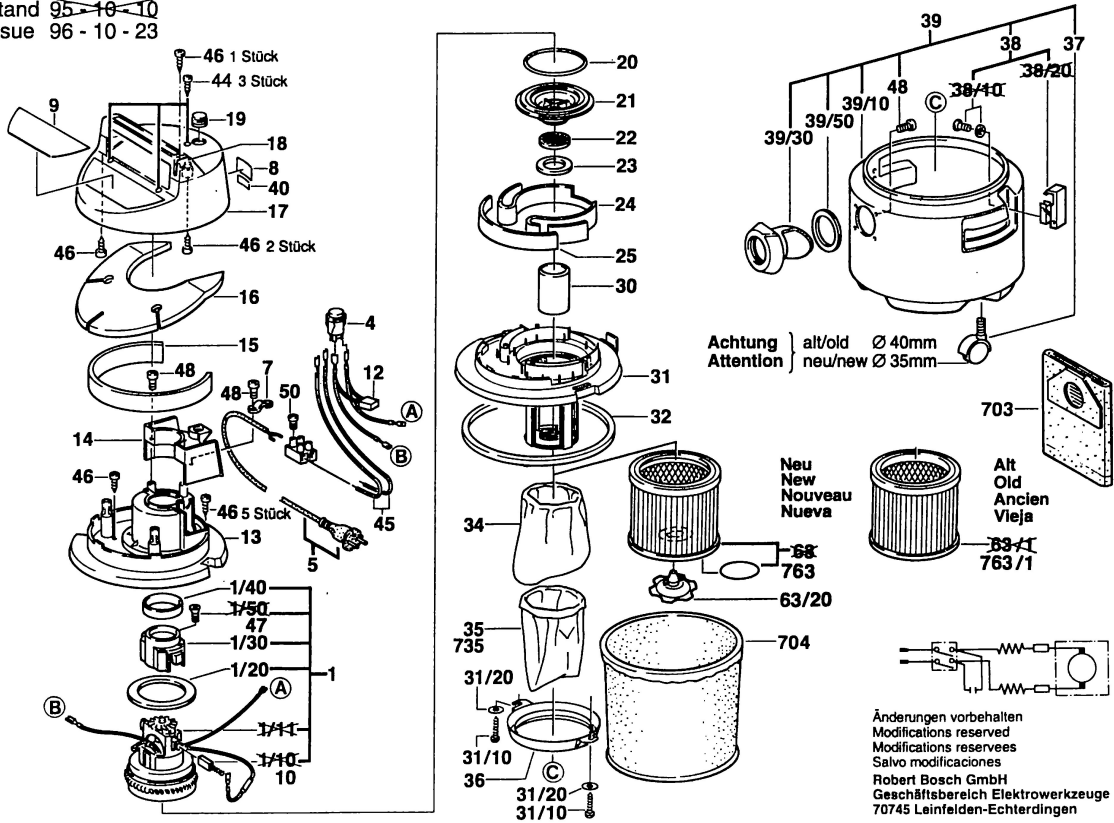

Typ 0 603 284 0 .. = PAS 850 - Bild 1

Stand ~~95-10-10~~
Issue 96-10-23

Typ 0 603 284 0 .. = PAS 850

Bild 2

Stand ~~94-10~~
Issue 95-01

System Ø 35 mm

Typ 0 603 284 0 .. = PAS 850 Bild 3

Stand 95-03
Issue 95-08

System Ø 49 mm

Änderungen vorbehalten
Modifications reserved
Modificaciones reserves
Salvo modificaciones
Robert Bosch GmbH
Geschäftsbereich Elektrowerkzeuge
70745 Leinfelden-Echterdingen