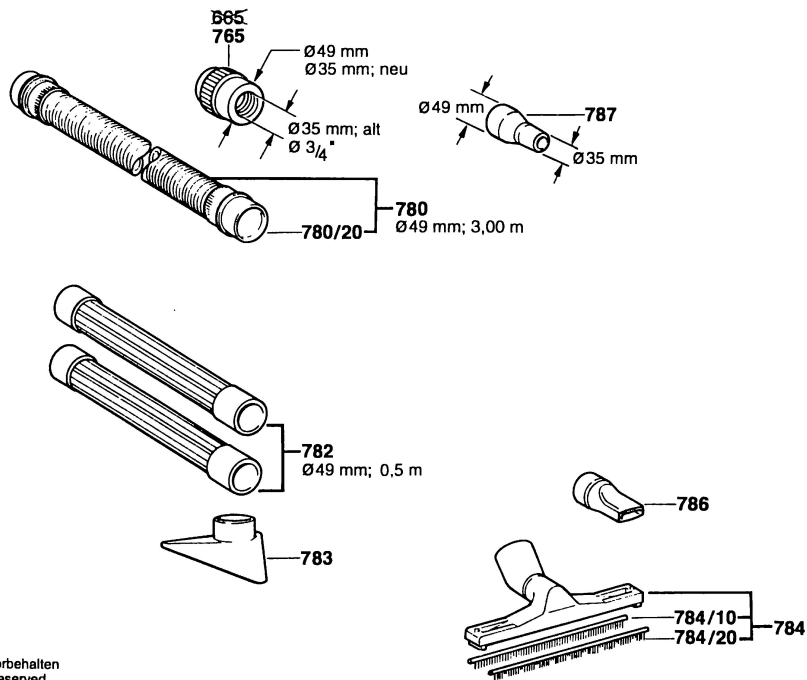

Typ 0 603 284 0 .. = PAS 850 - Bild 1

Stand ~~95-10-10~~
Issue 96-10-23

Typ 0 603 284 0 .. = PAS 850

Bild 2

Stand ~~94-10~~
Issue 95-01

System Ø 35 mm

Typ 0 603 284 0 .. = PAS 850 Bild 3

Stand 95-03
Issue 95-08

System Ø 49 mm

Änderungen vorbehalten
Modifications reserved
Modificaciones reserves
Salvo modificaciones
Robert Bosch GmbH
Geschäftsbereich Elektrowerkzeuge
70745 Leinfelden-Echterdingen