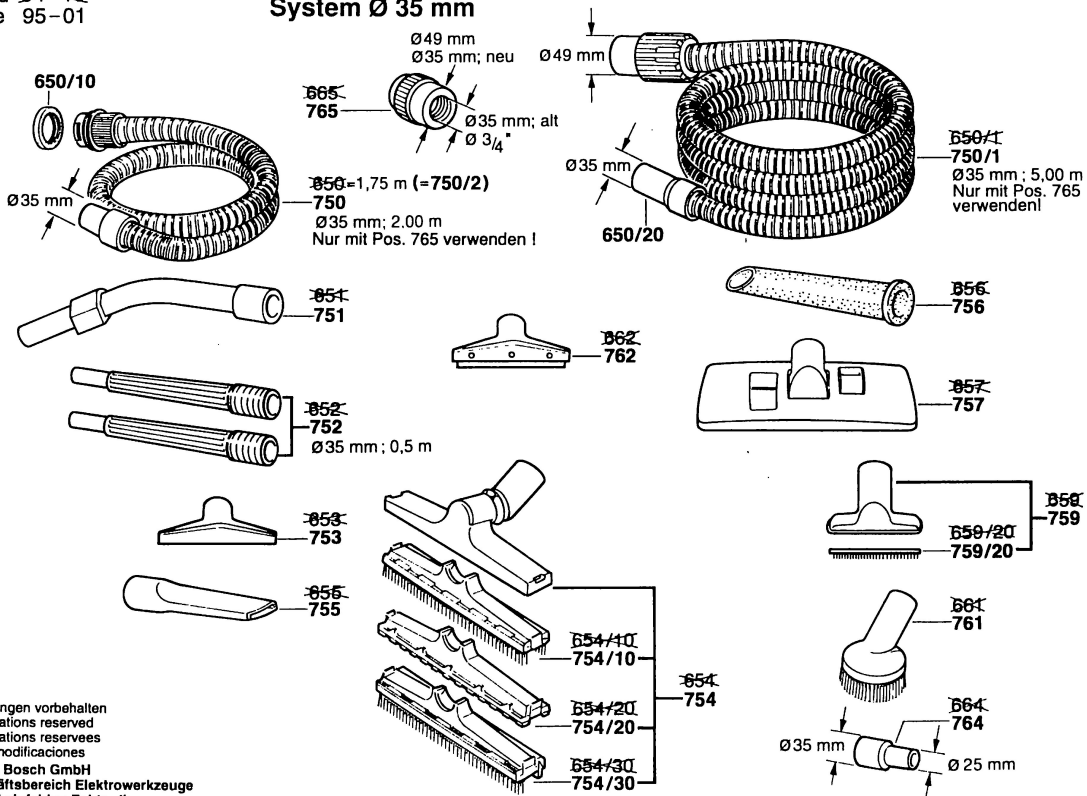

Typ 0 603 284 0 .. = PAS 850 - Bild 1

Stand ~~95-10-10~~
Issue 96-10-23

Typ 0 603 284 0 .. = PAS 850

Bild 2

Stand ~~94-10~~
Issue 95-01

System Ø 35 mm

Typ 0 603 284 0 .. = PAS 850 Bild 3

Stand 95-03
Issue 95-08

System Ø 49 mm

Änderungen vorbehalten
Modifications reserved
Modificaciones reserves
Salvo modificaciones
Robert Bosch GmbH
Geschäftsbereich Elektrowerkzeuge
70745 Leinfelden-Echterdingen