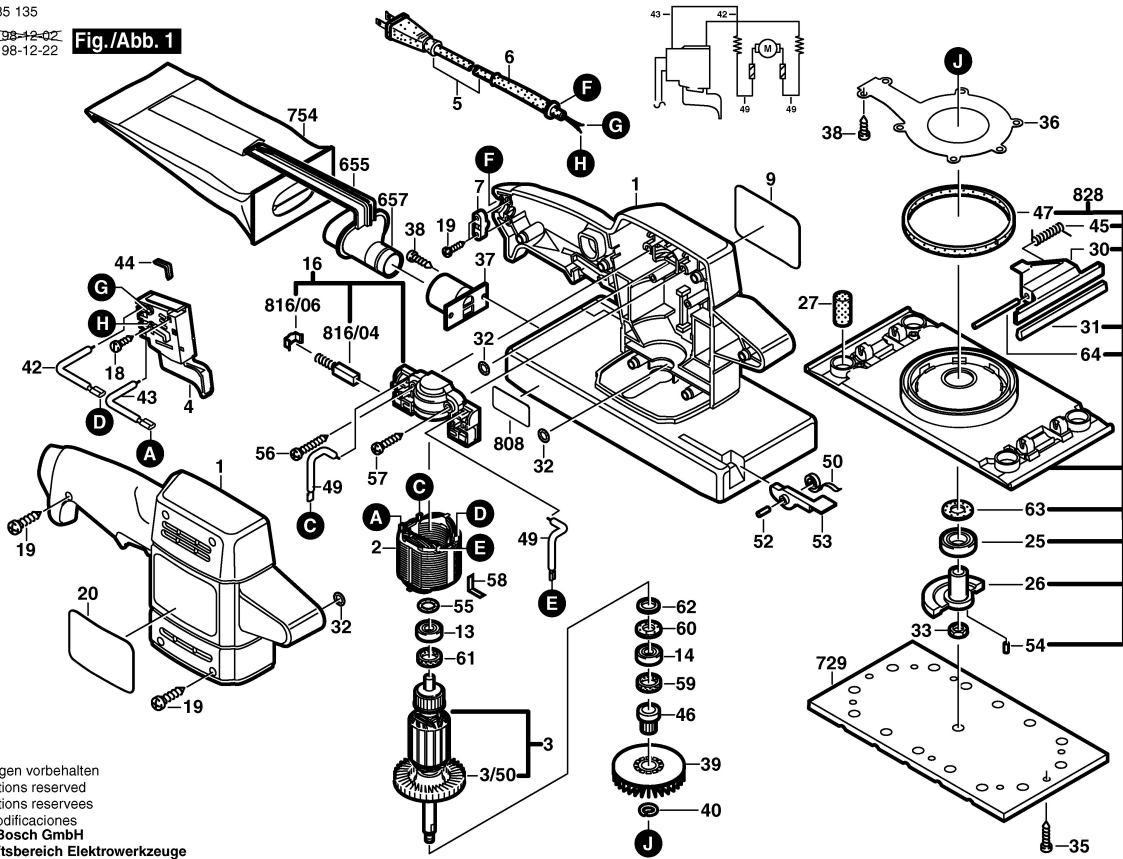

0 603 285 135

Stand 98-12-02
Issue J 98-12-22

Fig./Abb. 1

Änderungen vorbehalten
Modifications reserved
Modificacions reserves
Salvo modificaciones
Robert Bosch GmbH
Geschäftsbereich Elektrowerkzeuge
70745 Leinfelden-Echterdingen