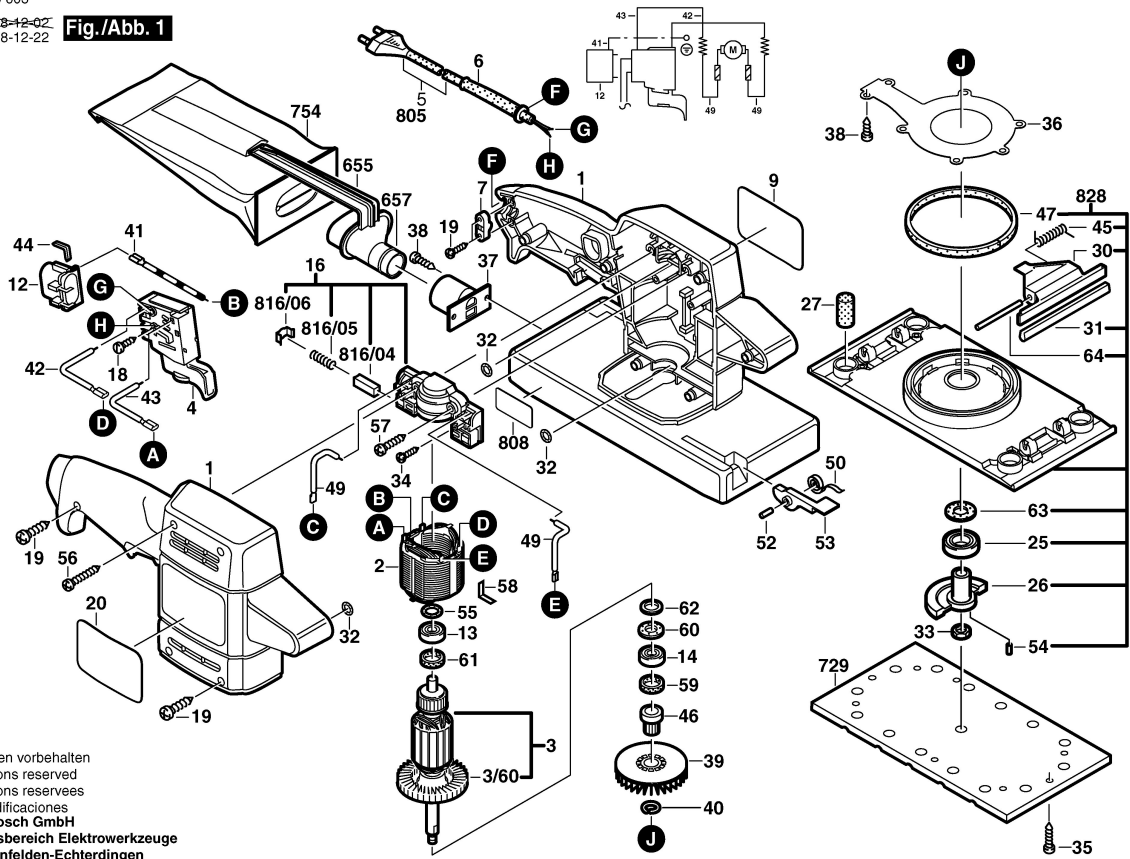

0 603 285 603

Stand 98-12-02
Issue J 98-12-22

Fig./Abb. 1

Änderungen vorbehalten
Modifications reserved
Modifications reserves
Salvo modificaciones
Robert Bosch GmbH
Geschäftsbereich Elektrowerkzeuge
70745 Leinfelden-Echterdingen