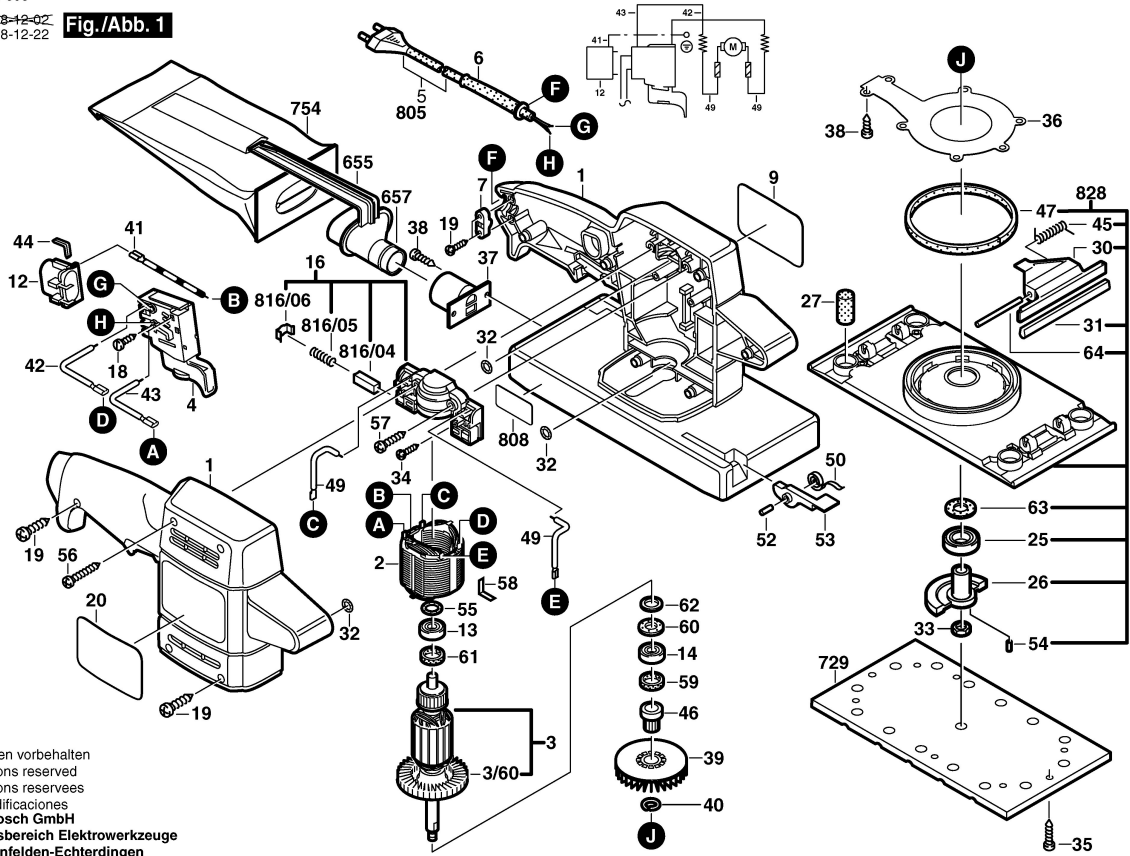

0 603 285 603

Stand 98-12-02
Issue J 98-12-22

Fig./Abb. 1

Änderungen vorbehalten
Modifications reserved
Modificacions reserves
Salvo modificaciones
Robert Bosch GmbH
Geschäftsbereich Elektrowerkzeuge
70745 Leinfelden-Echterdingen