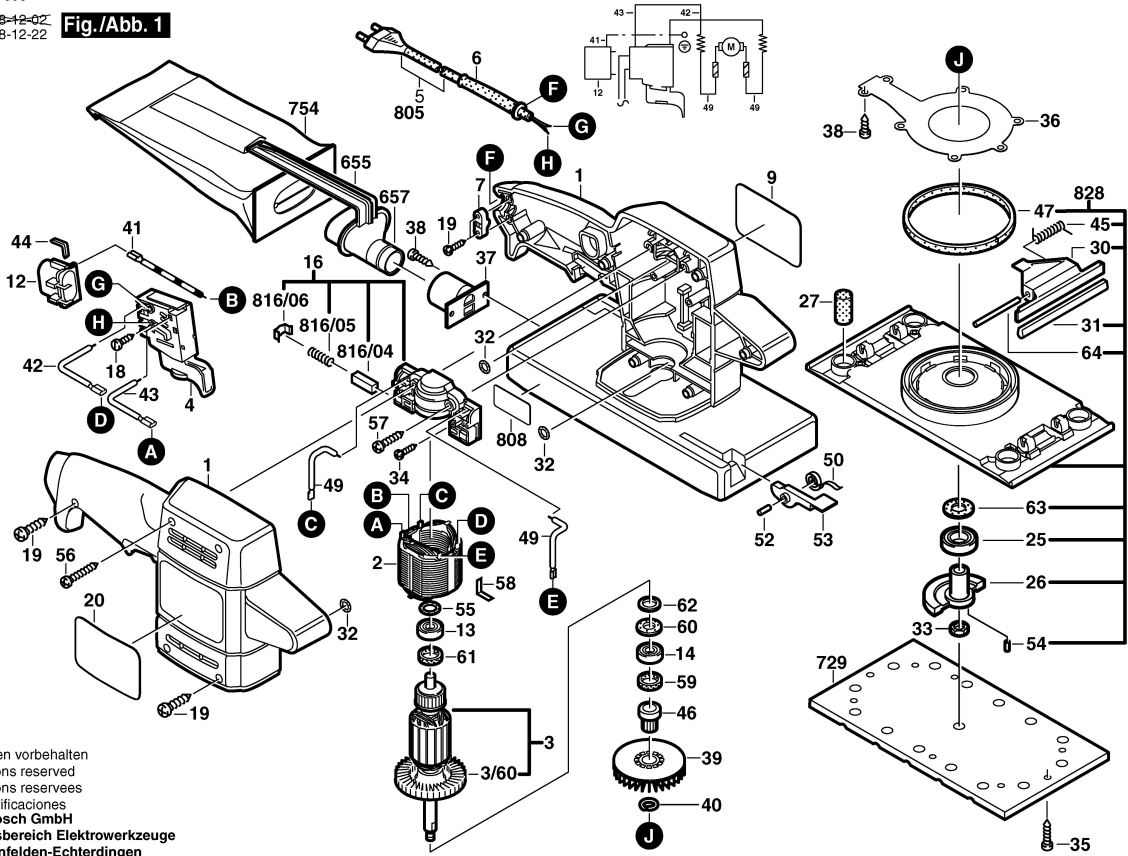

0 603 285 603

Stand 98-12-02
Issue J 98-12-22

Fig./Abb. 1

Änderungen vorbehalten
Modifications reserved
Modificacions reserves
Salvo modificaciones
Robert Bosch GmbH
Geschäftsbereich Elektrowerkzeuge
70745 Leinfelden-Echterdingen