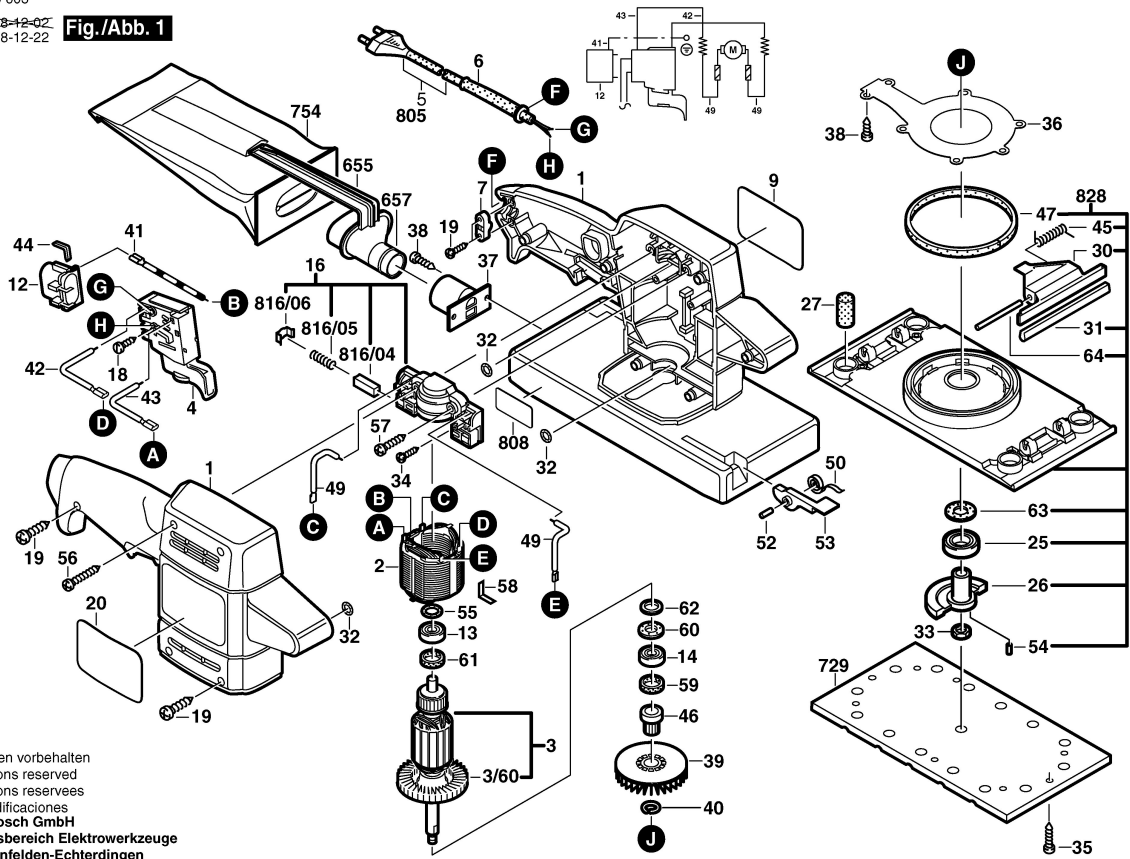

0 603 285 603

Stand 98-12-02  
Issue J 98-12-22

Fig./Abb. 1

Änderungen vorbehalten  
Modifications reserved  
Modifications reserves  
Salvo modificaciones  
Robert Bosch GmbH  
Geschäftsbereich Elektrowerkzeuge  
70745 Leinfelden-Echterdingen