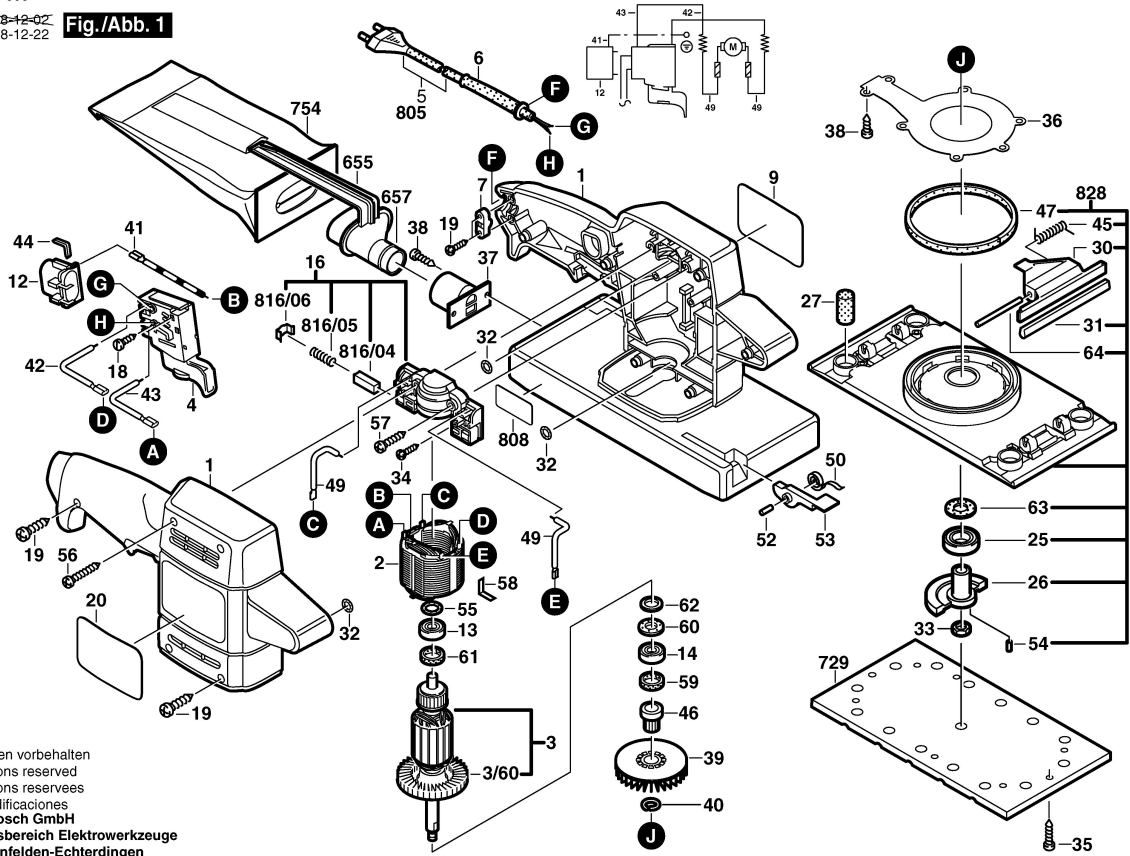

0 603 285 603

Stand 98-12-02  
Issue J 98-12-22

Fig./Abb. 1

Änderungen vorbehalten  
Modifications reserved  
Modifications reserves  
Salvo modificaciones  
Robert Bosch GmbH  
Geschäftsbereich Elektrowerkzeuge  
70745 Leinfelden-Echterdingen