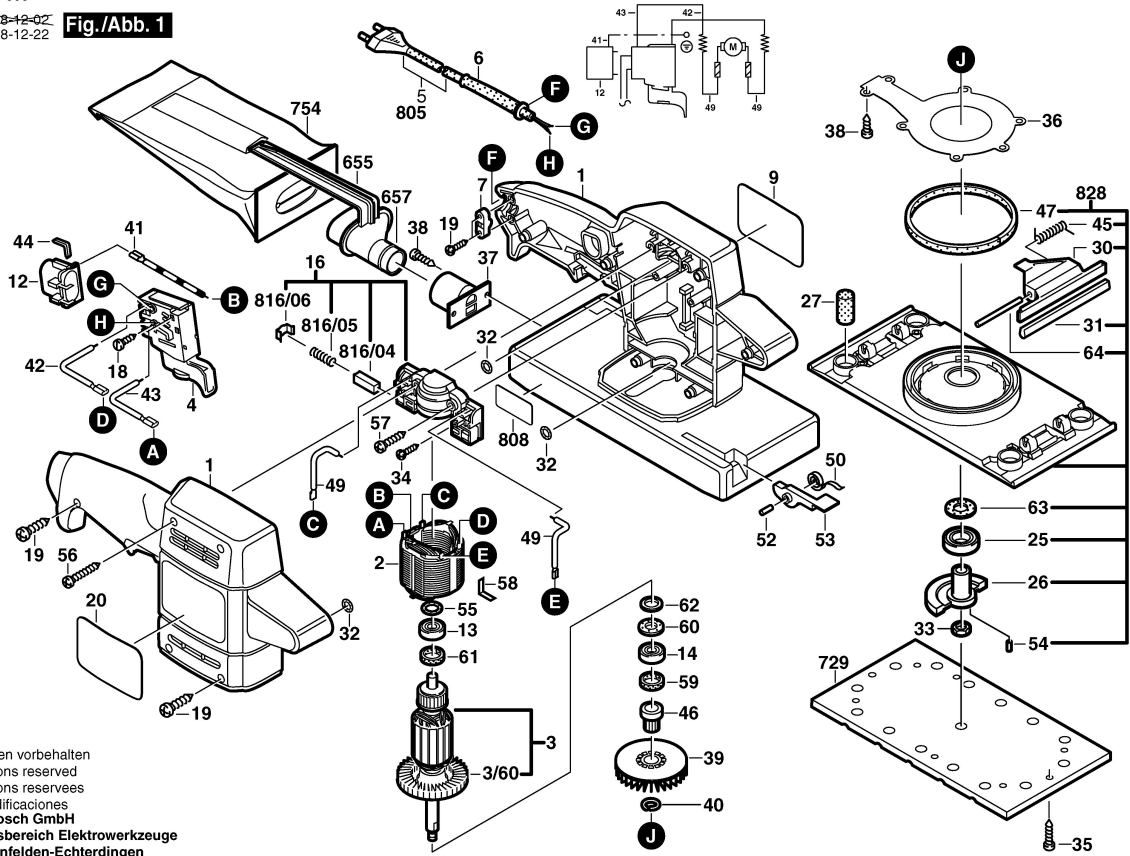

0 603 285 603

Stand 98-12-02  
Issue J 98-12-22

Fig./Abb. 1

Änderungen vorbehalten  
Modifications reserved  
Modificaciones reservées  
Salvo modificaciones  
Robert Bosch GmbH  
Geschäftsbereich Elektrowerkzeuge  
70745 Leinfelden-Echterdingen