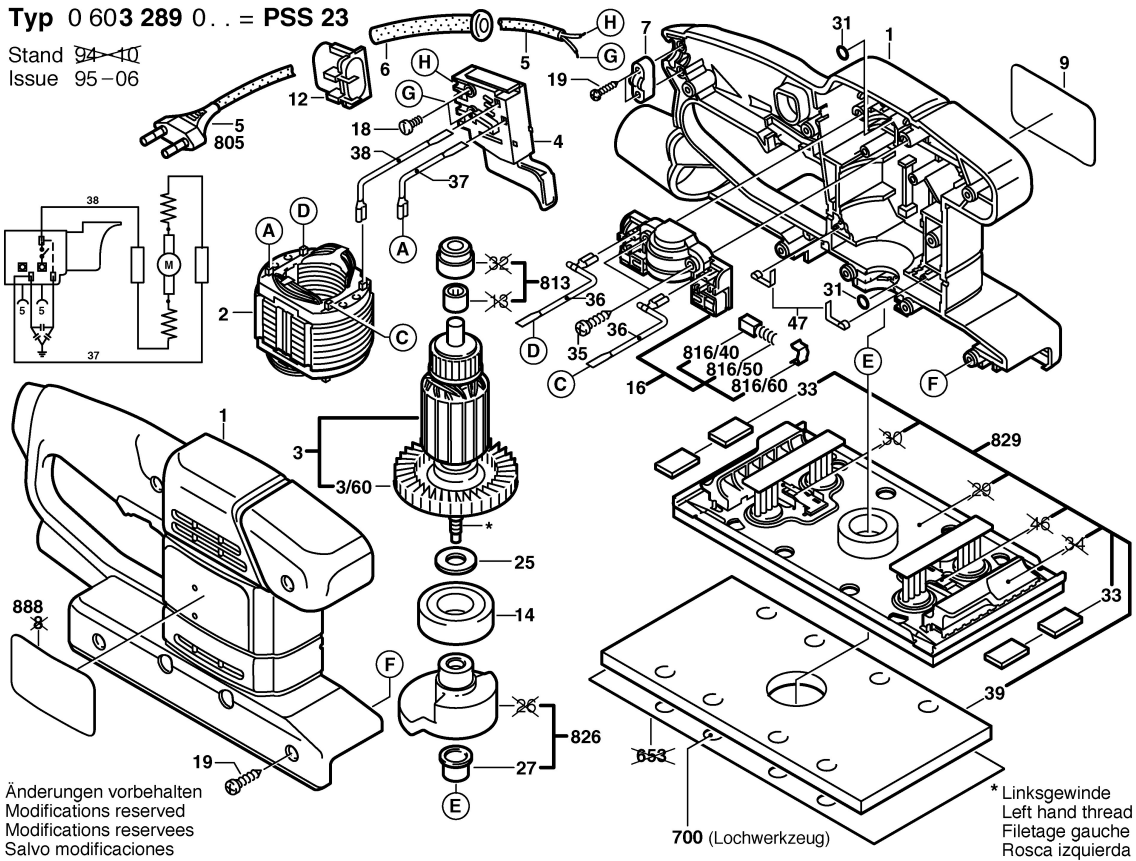

**Typ 0 603 289 0... = PSS 23**

Stand ~~94-10~~  
Issue 95-06

Änderungen vorbehalten  
Modifications reserved  
Modifications reserves  
Salvo modificaciones

\* Linksgewinde  
Left hand thread  
Filetage gauche  
Rosca izquierda

700 (Lochwerkzeug)