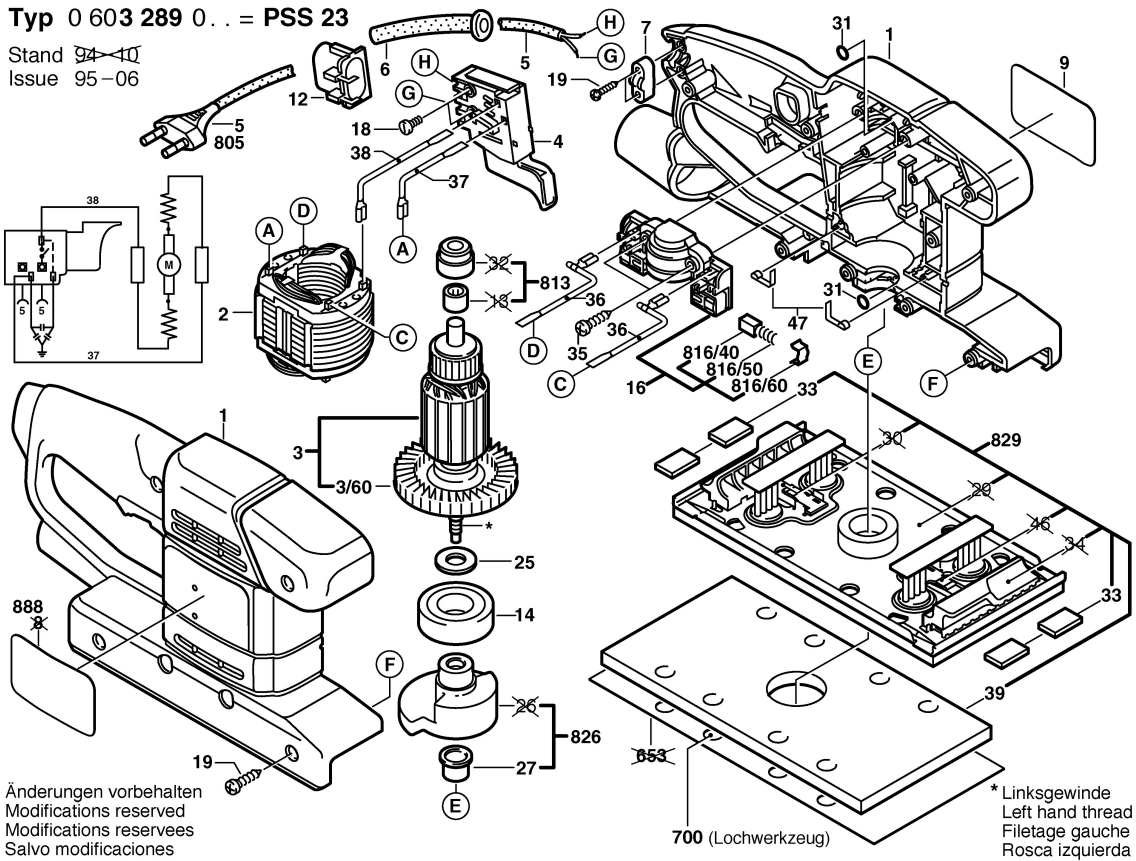

Typ 0 603 289 0... = PSS 23

Stand ~~94-10~~
Issue 95-06

Änderungen vorbehalten
Modifications reserved
Modifications reserves
Salvo modificaciones

* Linksgewinde
Left hand thread
Filetage gauche
Rosca izquierda

700 (Lochwerkzeug)