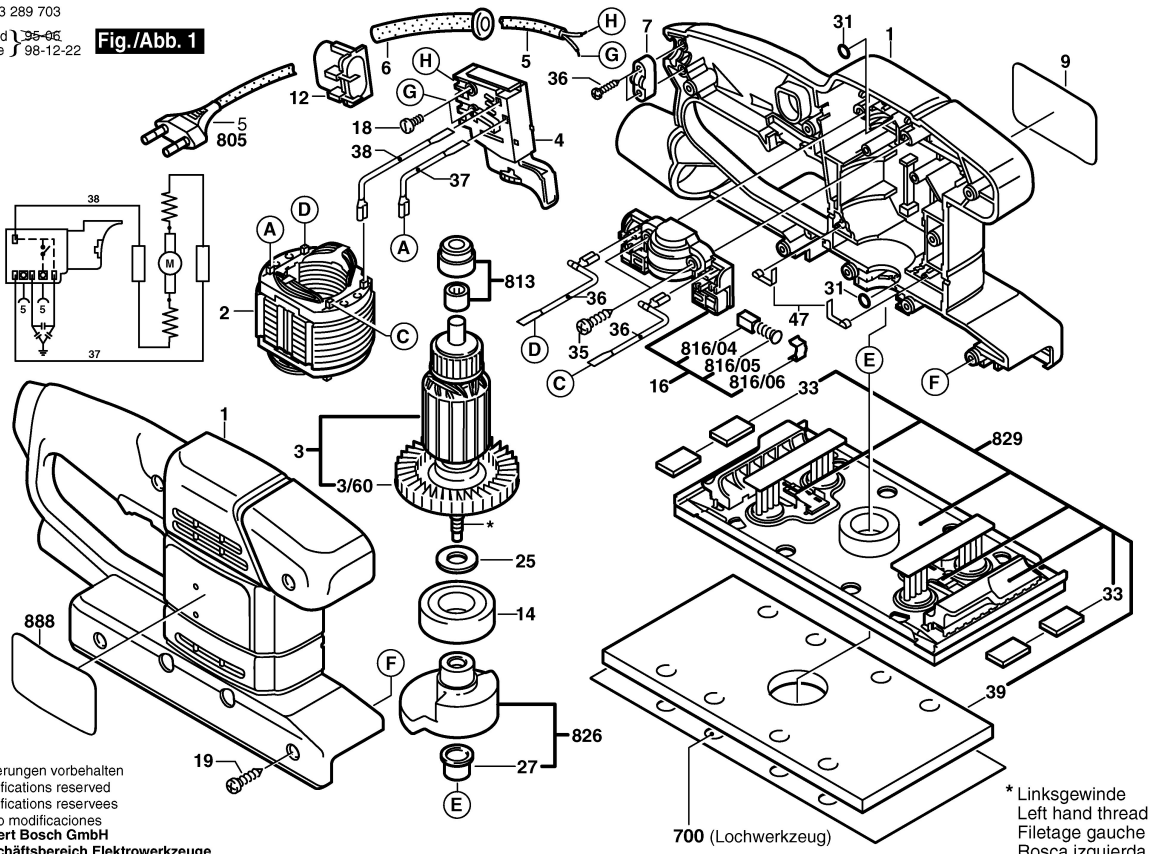

Fig./Abb. 1

Änderungen vorbehalten
 Modifications reserved
 Modifications reserves
 Salvo modificaciones
Robert Bosch GmbH
 Geschäftsbereich Elektrowerkzeuge
 70745 Leinfelden-Echterdingen

* Linksgewinde
 Left hand thread
 Filetage gauche
 Rosca izquierda