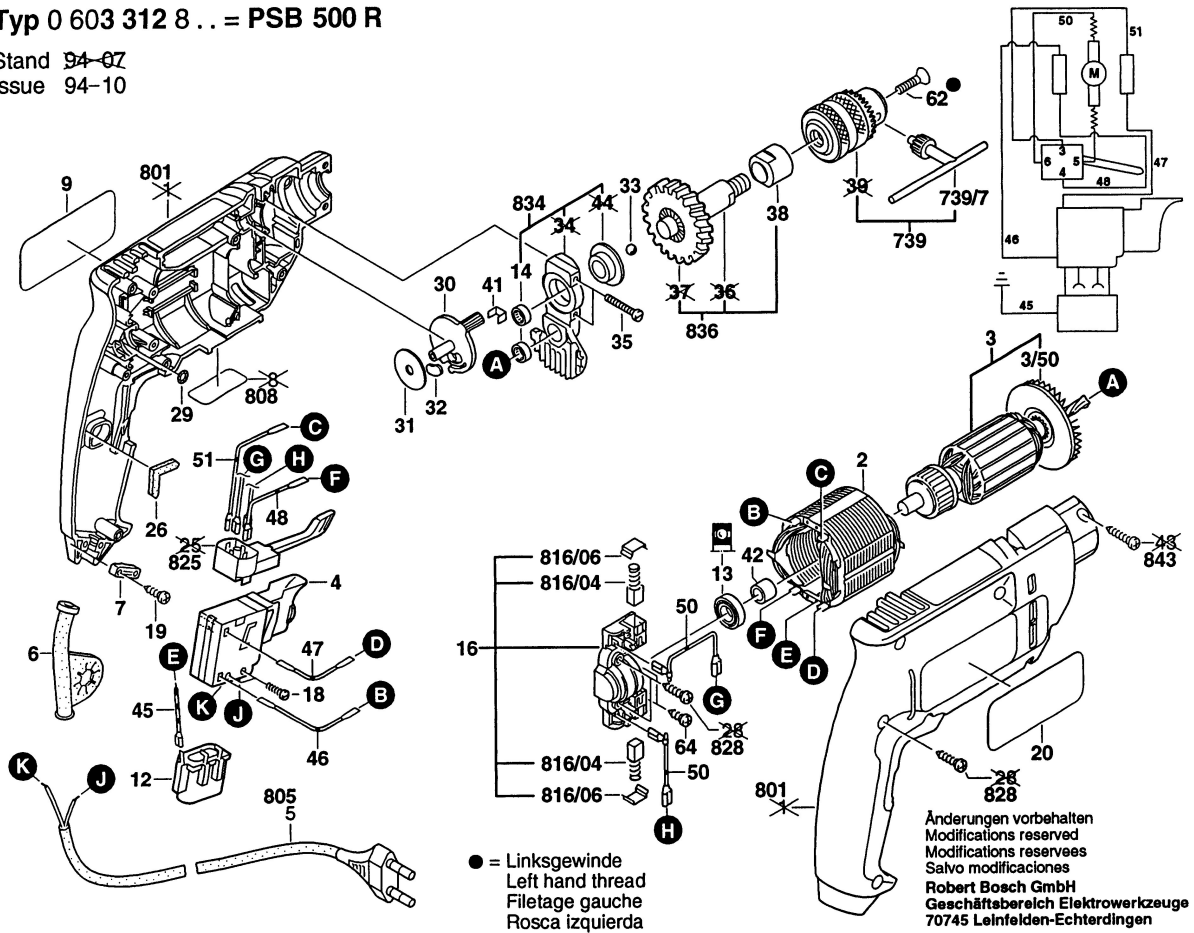

Typ 0 603 312 8 .. = PSB 500 R

Stand 94-07
Issue 94-10

Änderungen vorbehalten
Modifications reserved
Modificaciones reservées
Salvo modificaciones
Robert Bosch GmbH
Geschäftsbereich Elektrowerkzeuge
70745 Leinfelden-Echterdingen