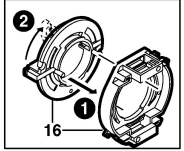

# Typ 0 603 338 5B. = PSB 570 RE

Stand } 98-03-24  
 Issue }

\* Montage  
 assembly  
 position de montage  
 position de montage

Änderungen vorbehalten  
 Modifications reserved  
 Modifications reserves  
 Salvo modificaciones  
 Robert Bosch GmbH  
 Geschäftsbereich Elektrowerkzeuge  
 70745 Leinfelden-Echterdingen 1