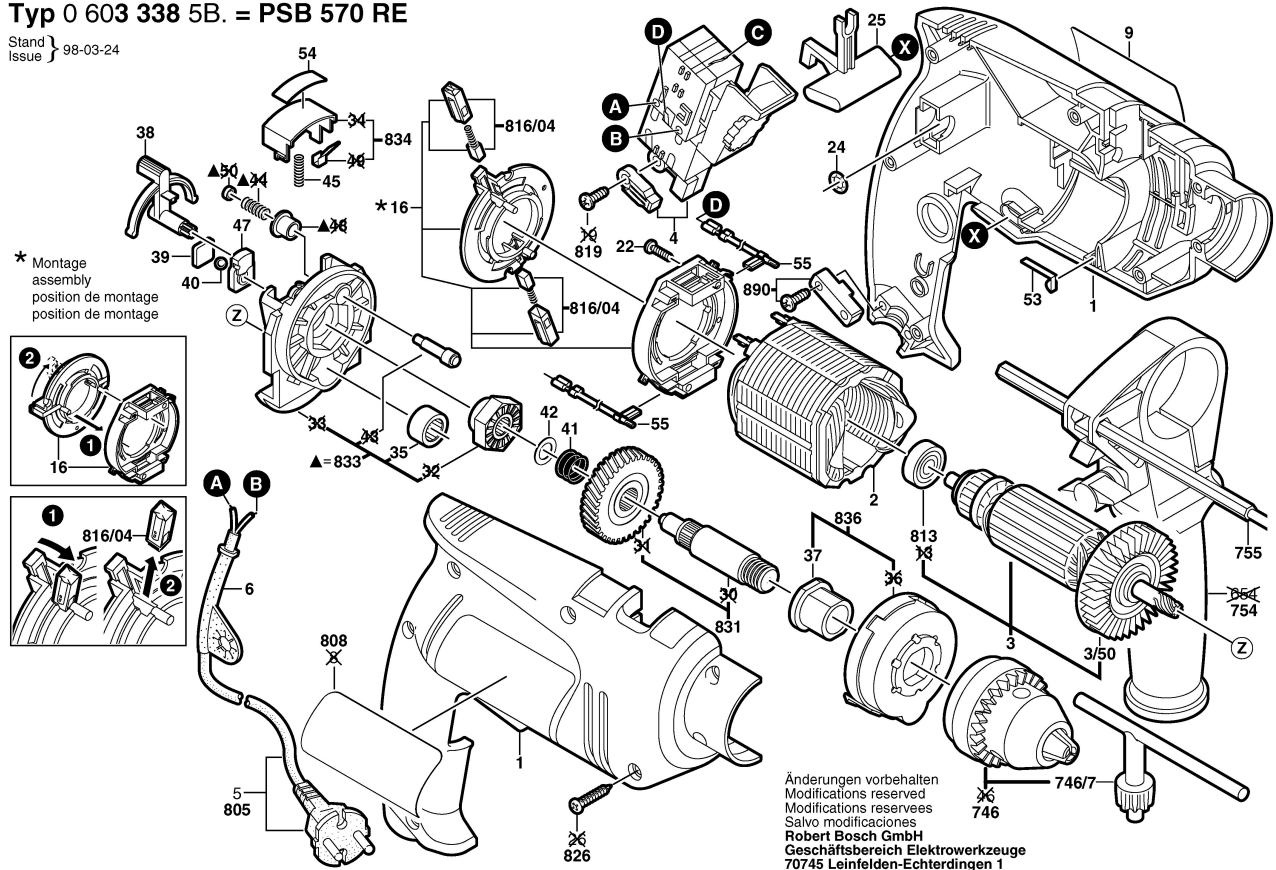

# Typ 0 603 338 5B. = PSB 570 RE

Stand } 98-03-24  
 Issue }

\* Montage  
 assembly  
 position de montage  
 position de montage

Änderungen vorbehalten  
 Modifications reserved  
 Modifications reserves  
 Salvo modificaciones  
 Robert Bosch GmbH  
 Geschäftsbereich Elektrowerkzeuge  
 70745 Leinfelden-Echterdingen 1