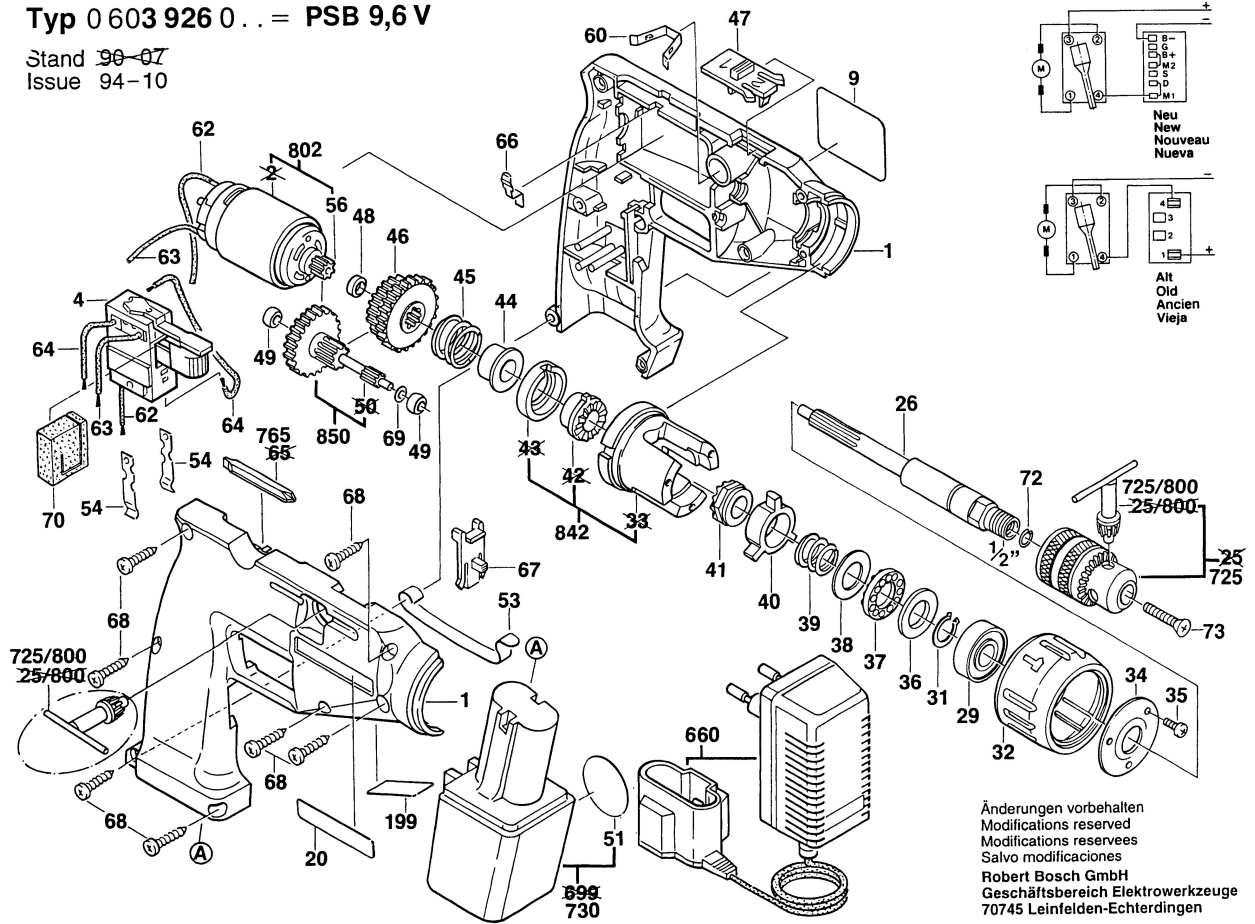

Typ 0 603 926 0.. = PSB 9,6 V

Stand 90-07
Issue 94-10

Änderungen vorbehalten
Modifications reserved
Modifications reserves
Salvo modificaciones
Robert Bosch GmbH
Geschäftsbereich Elektrowerzeuge
70745 Leinfelden-Echterdingen