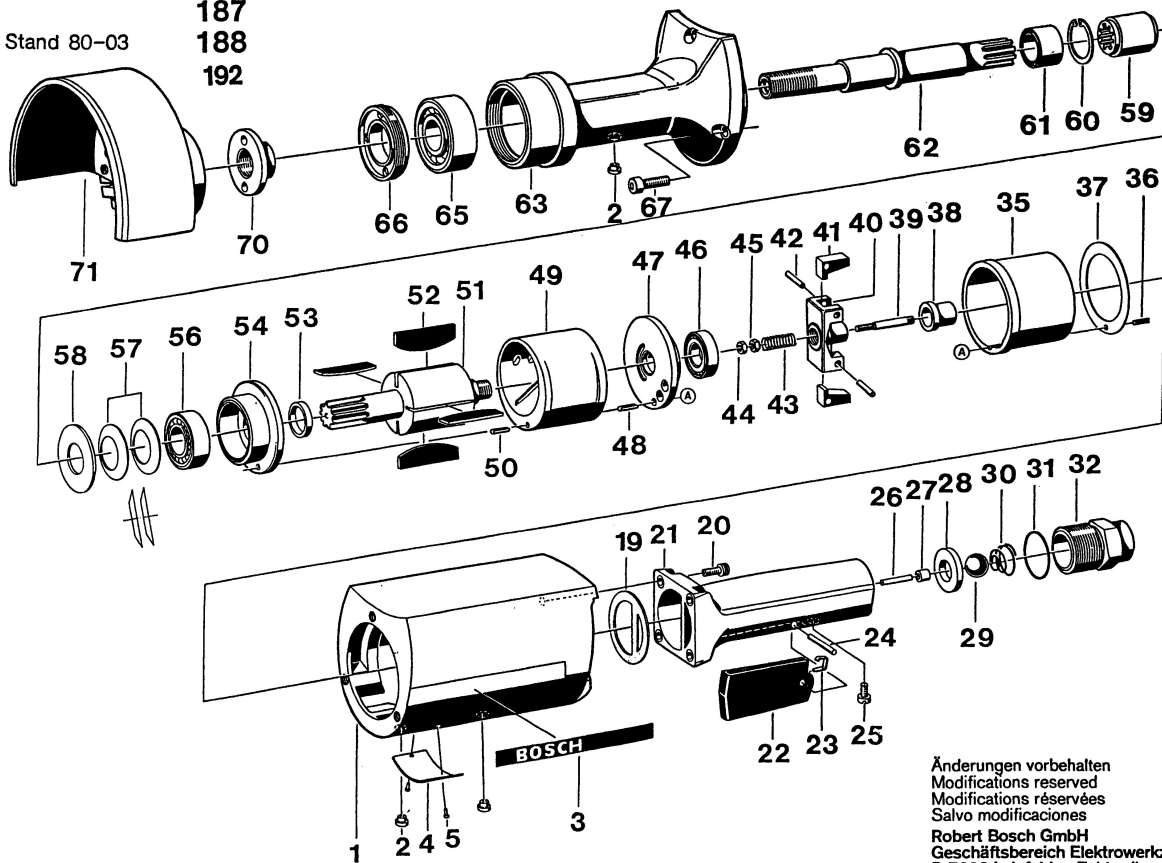

**Typ 0 607 250 186**  
**187**  
 Stand 80-03 **188**  
**192**

Änderungen vorbehalten  
 Modifications reserved  
 Modifications réservées  
 Salvo modificaciones  
 Robert Bosch GmbH  
 Geschäftsbereich Elektrowerkzeuge  
 D 7022 Leinfelden-Echterdingen 1