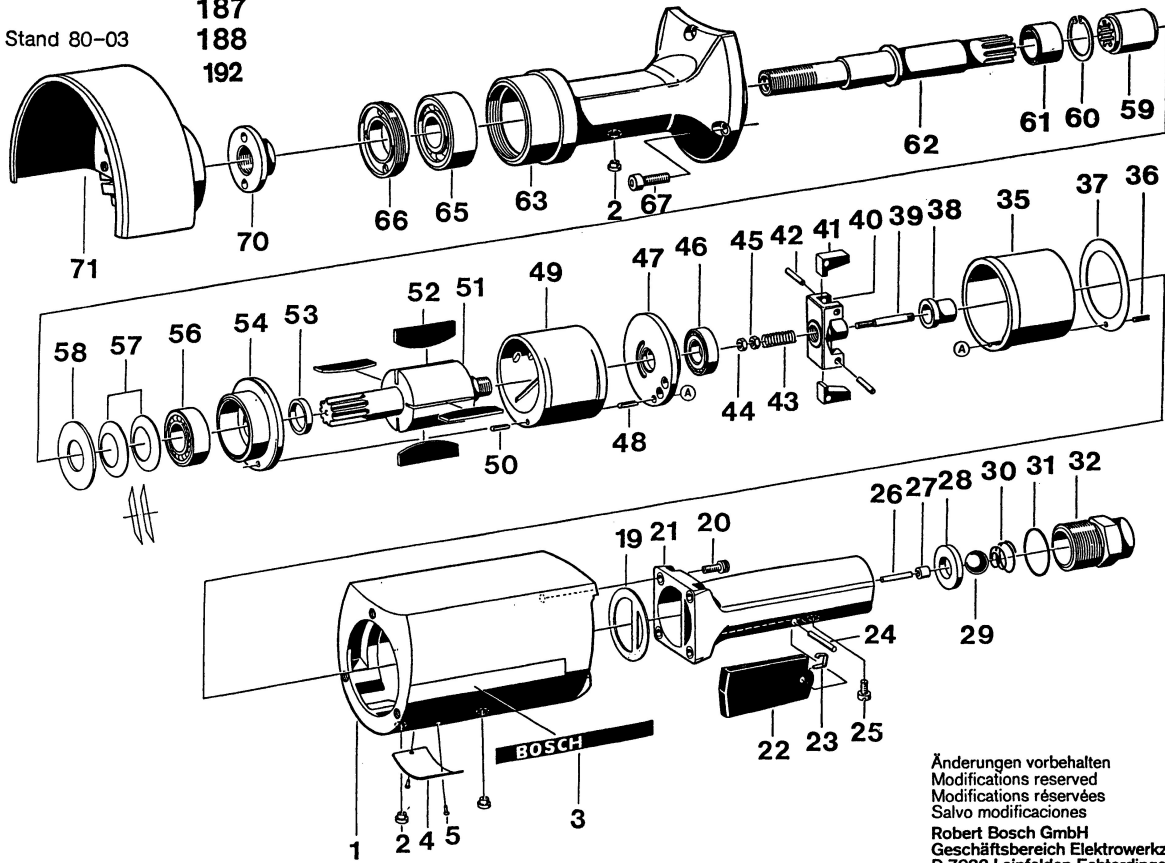

Typ 0 607 250 186

187

Stand 80-03

188

192

Änderungen vorbehalten
Modifications reserved
Modifications réservées
Salvo modificaciones
Robert Bosch GmbH
Geschäftsbereich Elektrowerkzeuge
D 7022 Leinfelden-Echterdingen 1