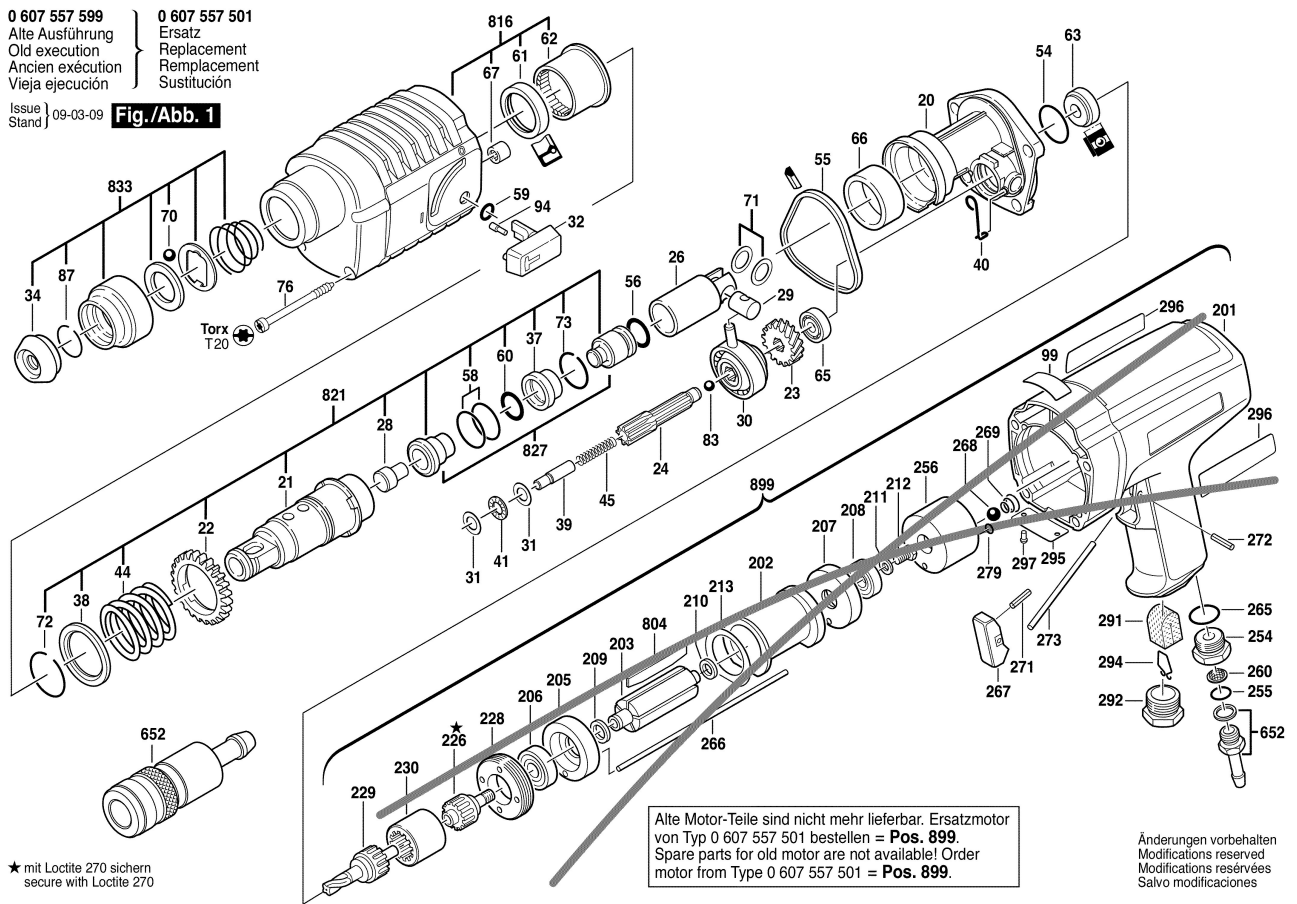

0 607 557 599 } 0 607 557 501
Alte Ausführung } Ersatz
Old execution } Replacement
Ancien exécution } Remplacement
Vieja ejecución } Sustitución

Issue } 09-03-09 **Fig./Abb. 1**
Stand }

★ mit Loctite 270 sichern
secure with Loctite 270

Alte Motor-Teile sind nicht mehr lieferbar. Ersatzmotor
von Typ 0 607 557 501 bestellen = **Pos. 899**.
Spare parts for old motor are not available! Order
motor from Type 0 607 557 501 = **Pos. 899**.

0 607 557 599 } 0 607 557 501
Alte Ausführung } Ersatz
Old execution } Replacement
Ancien exécution } Remplacement
Vieja ejecución } Sustitución

Issue } 09-03-09 **Fig./Abb. 1**
Stand }