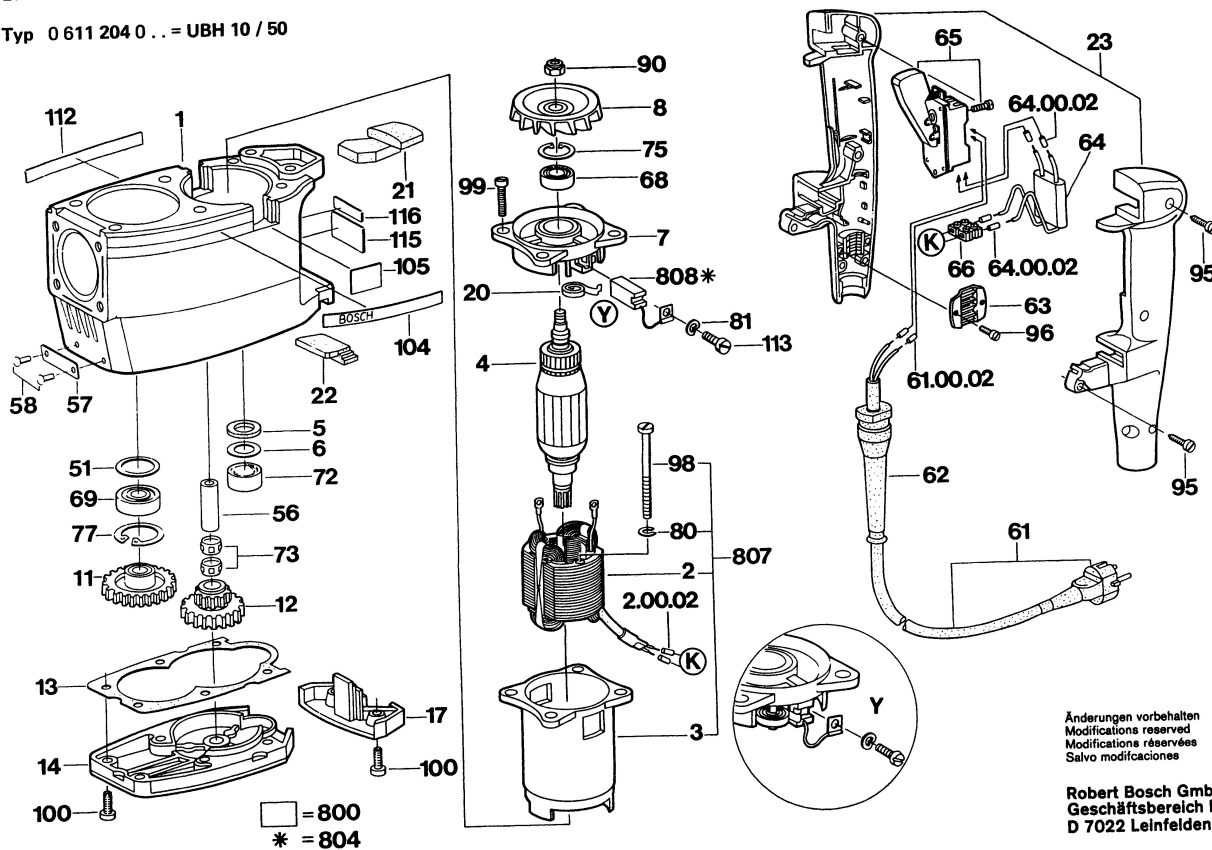

Robert Bosch GmbH
Geschäftsbereich Elektrowerkzeuge
D 7022 Leinfelden-Echterdingen 1