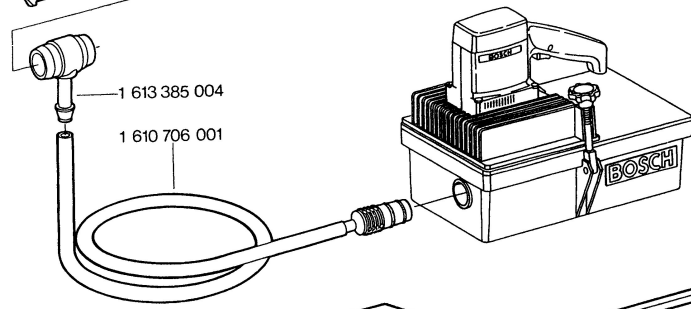

1 613 385 004
1 610 706 001