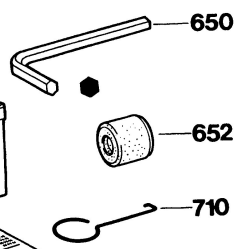

650

652

710

698
698.01

Typ ..034