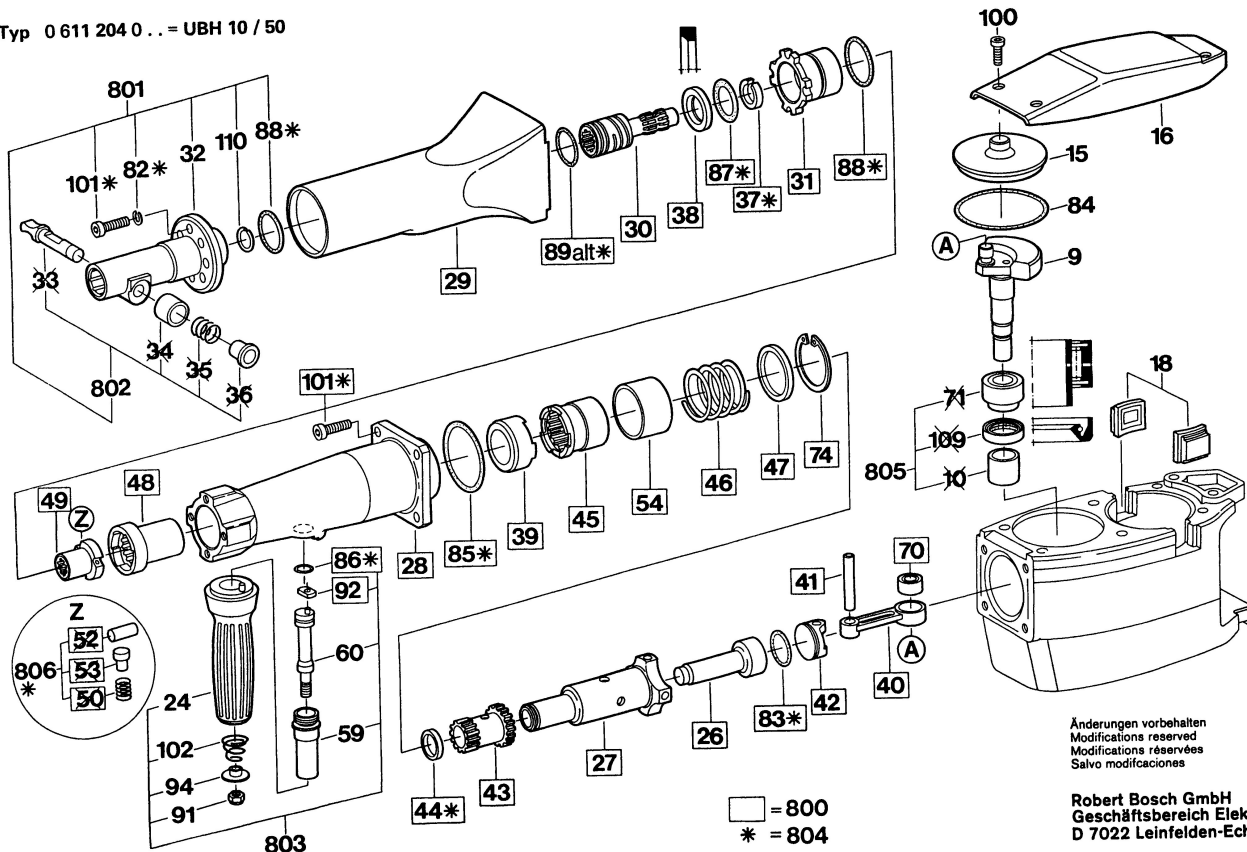

EW - EVW 2 / 302 / 5 X (78 - 07)

Typ 0 611 204 0 .. = UBH 10 / 50

Robert Bosch GmbH
Geschäftsbereich Elektrowerkzeuge
D 7022 Leinfelden-Echterdingen 1

EW - EVW 2 / 302 / 5 X (78 - 07)

Typ 0 611 204 0 .. = UBH 10 / 50