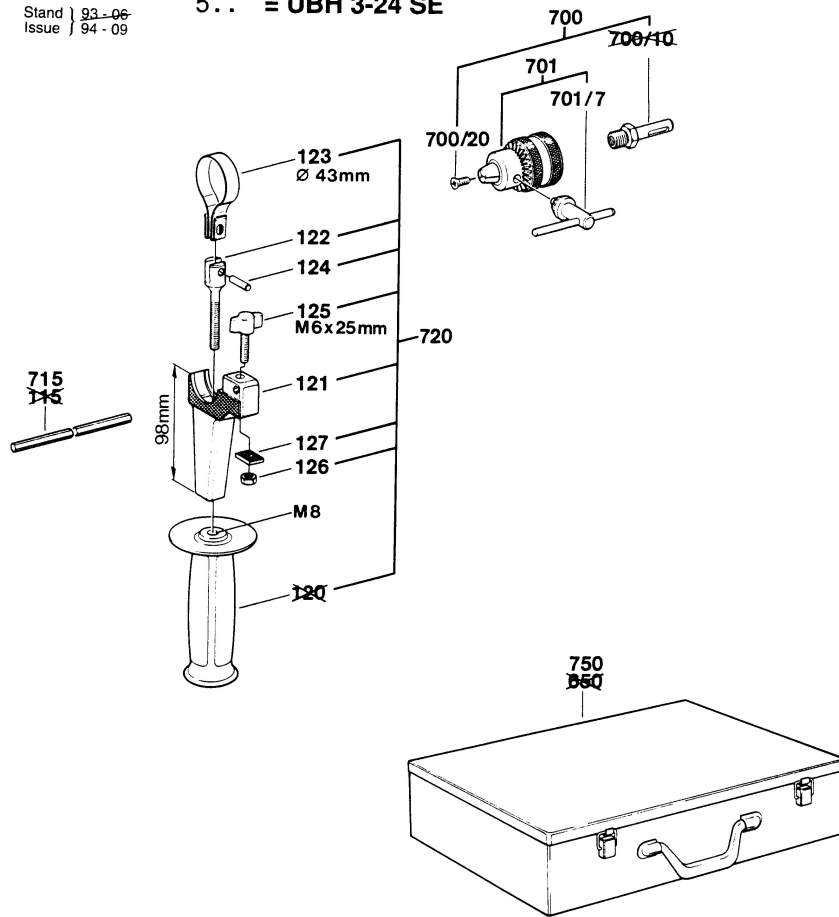

Typ 0 611 207 4.. = UBH 3-24 SE
 Stand | 93-08
 Issue | 94-09

5.. = UBH 3-24 SE

* mit Loctite 222 sichern
 secure with Loctite 222

Änderungen vorbehalten
 Modifications réservées
 Salvo modificaciones

Alte Ausführung
 Old Execution
 Ancien Exécution
 Vieja Ejecución

Typ 0 611 207 4.. = UBH 3-24 SE

Stand | 93-06
Issue | 94-09

5.. = UBH 3-24 SE

Anderungen vorbehalten
Modifications reserved
Modifications réservées
Salvo modificaciones
Robert Bosch GmbH
Geschäftsbereich Elektrowerkzeuge
D 70745 Leinfelden-Echterdingen