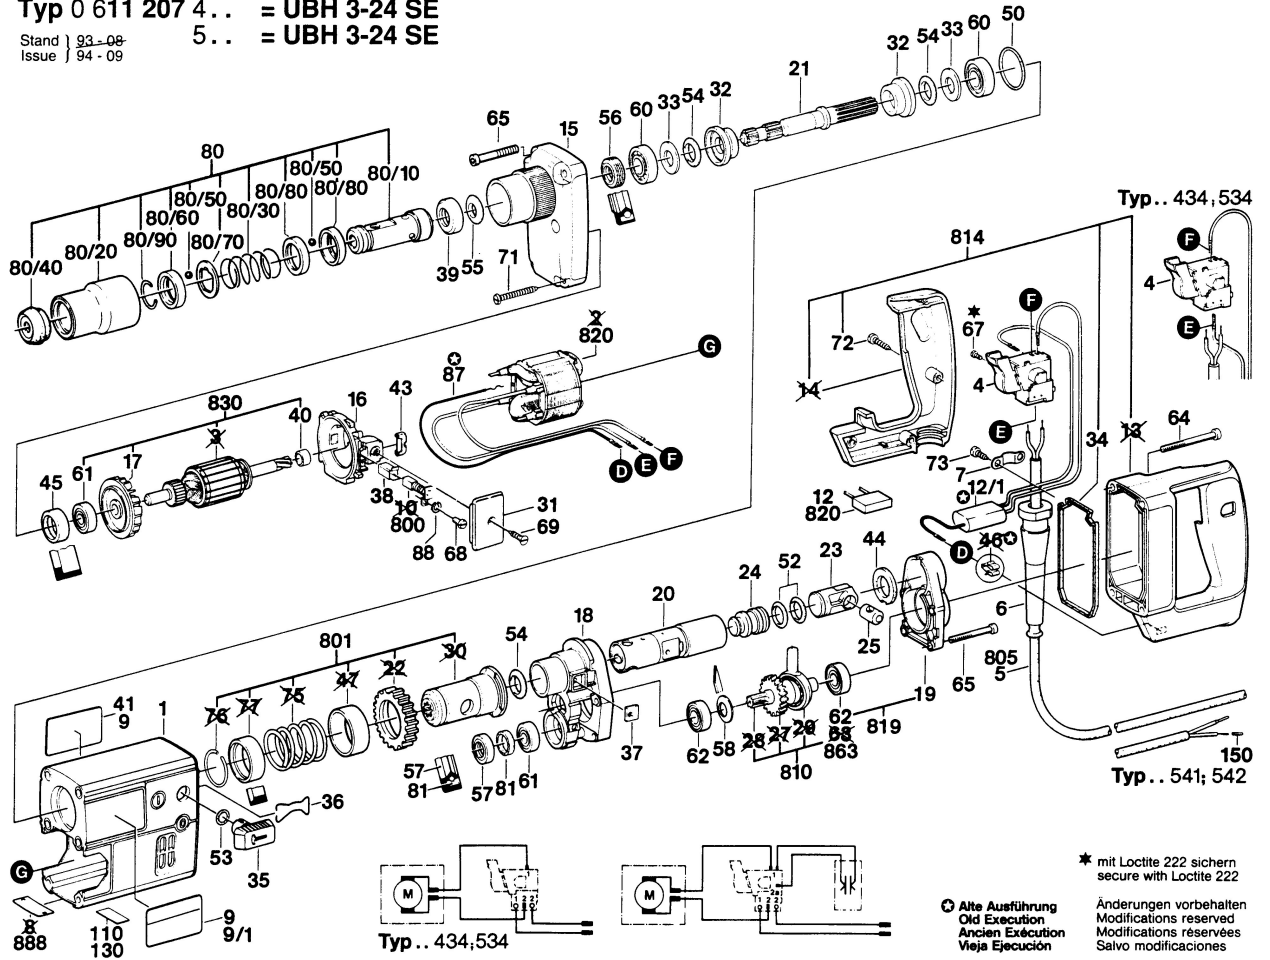

Typ 0 611 207 4.. = UBH 3-24 SE
 Stand | 93-08
 Issue | 94-09

5.. = UBH 3-24 SE

* mit Loctite 222 sichern
 secure with Loctite 222

Änderungen vorbehalten
 Modifications réservées
 Salvo modificaciones

Alte Ausführung
 Old Execution
 Ancien Exécution
 Vieja Ejecución

Typ 0 611 207 4.. = UBH 3-24 SE

Stand | 93-06
Issue | 94-09

5.. = UBH 3-24 SE

Anderungen vorbehalten
Modifications reserved
Modifications réservées
Salvo modificaciones
Robert Bosch GmbH
Geschäftsbereich Elektrowerkzeuge
D 70745 Leinfelden-Echterdingen