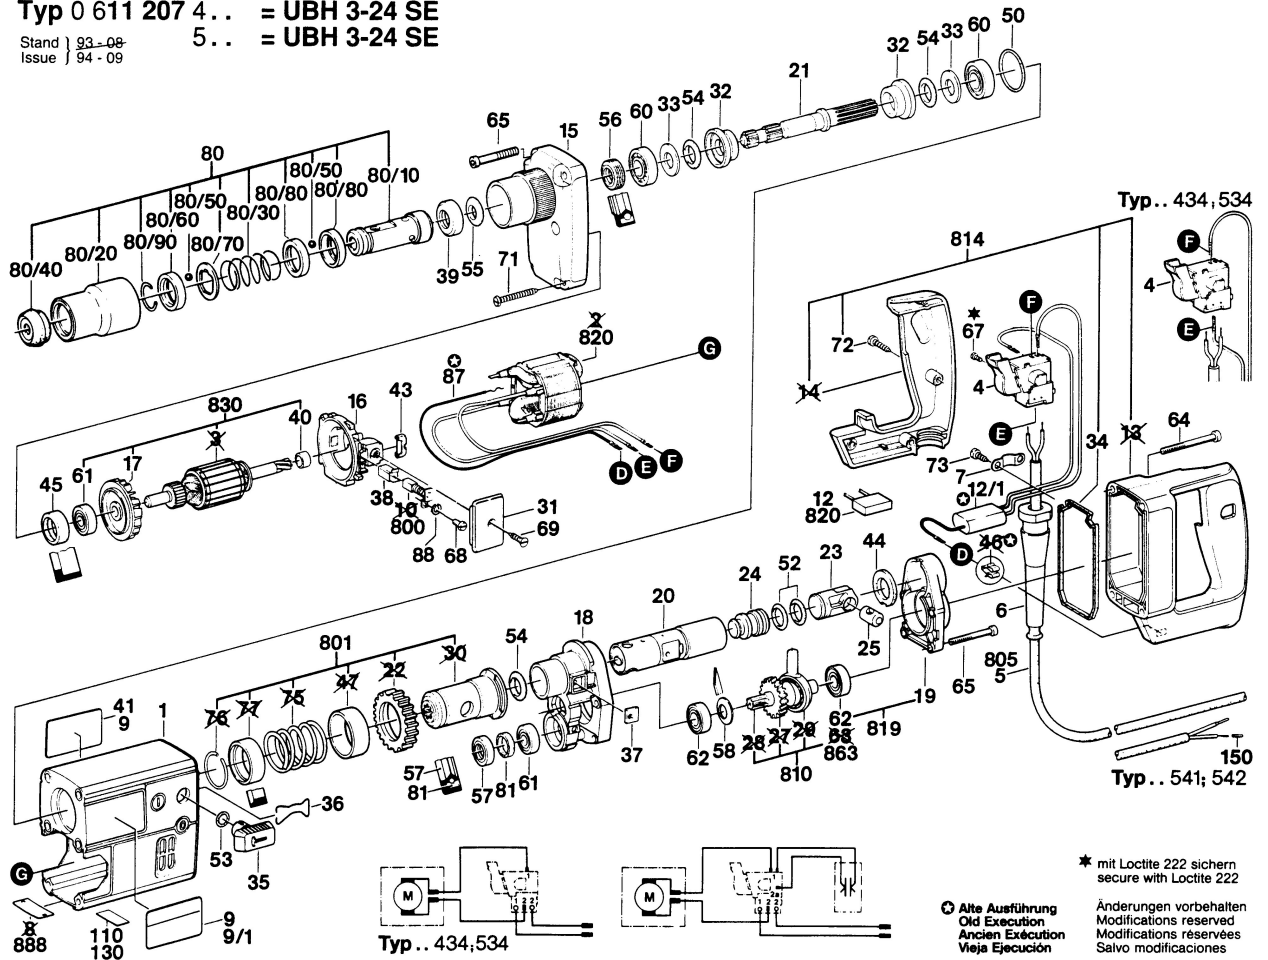

Typ 0 611 207 4.. = UBH 3-24 SE
 Stand | 93-08
 Issue | 94-09

5.. = UBH 3-24 SE

* mit Loctite 222 sichern
 secure with Loctite 222

Änderungen vorbehalten
 Modifications réservées
 Salvo modificaciones

Alte Ausführung
 Old Execution
 Ancien Exécution
 Vieja Ejecución

Typ 0 611 207 4.. = UBH 3-24 SE
 5.. = UBH 3-24 SE

Stand | 93-06
 Issue | 94-09

Anderungen vorbehalten
 Modifications reserved
 Modifications réservées
 Salvo modificaciones
 Robert Bosch GmbH
 Geschäftsbereich Elektrowerkzeuge
 D 70745 Leinfelden-Echterdingen