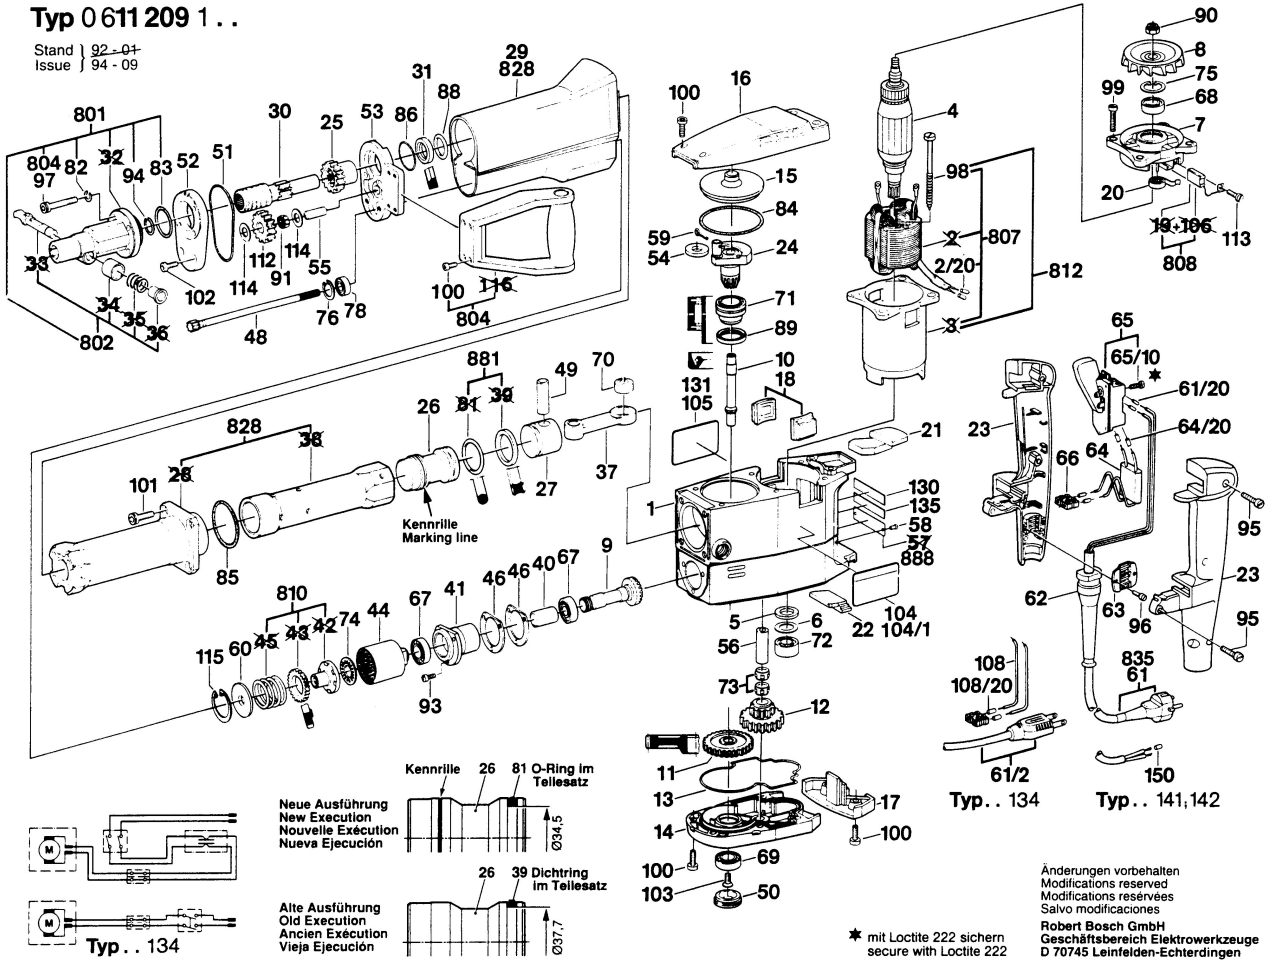

Typ 0 611 209 1..

Stand } 92-01+
Issue } 94-09

Typ 0 611 209 1..

Stand | 92-01
Issue | 94-09

Änderungen vorbehalten
Modifications reserved
Modifications réservées
Salvo modificaciones
Robert Bosch GmbH
Geschäftsbereich Elektrowerkzeuge
D 70745 Leinfelden-Echterdingen