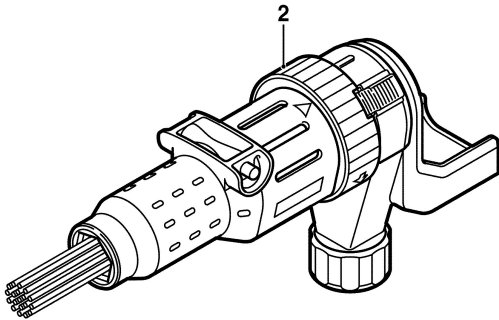

Ersatzteile Nadelabklopfer **2 607 018 299 = NA 19**
Service parts needle descaler **(1 618 590 004)**
Pièces de rechange derouilleur
Piezas de recambio martilleta agujas

Ersatzteile Bohrhammer **0 611 222 7.. = GBH 4 DSC**
Service parts rotary hammer
Pièces de rechange marteau perforateur
Piezas de recambio Martello perforatore