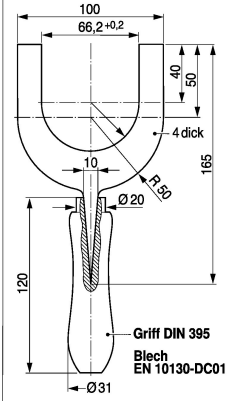

Hilfswerkzeuge zum Selbstanfertigen
Auxiliary tools
(for your own manufacture)
Outils auxiliaire (fabrication locale)
Utiles (fabricación particular)

Demontagebügel Pos. 892
Disassembly tool
Outil de démontage
Utilil de desmontar

Montagehülse Pos. 890
Mounting sleeve
Douille de montage
Casquillo de montaje