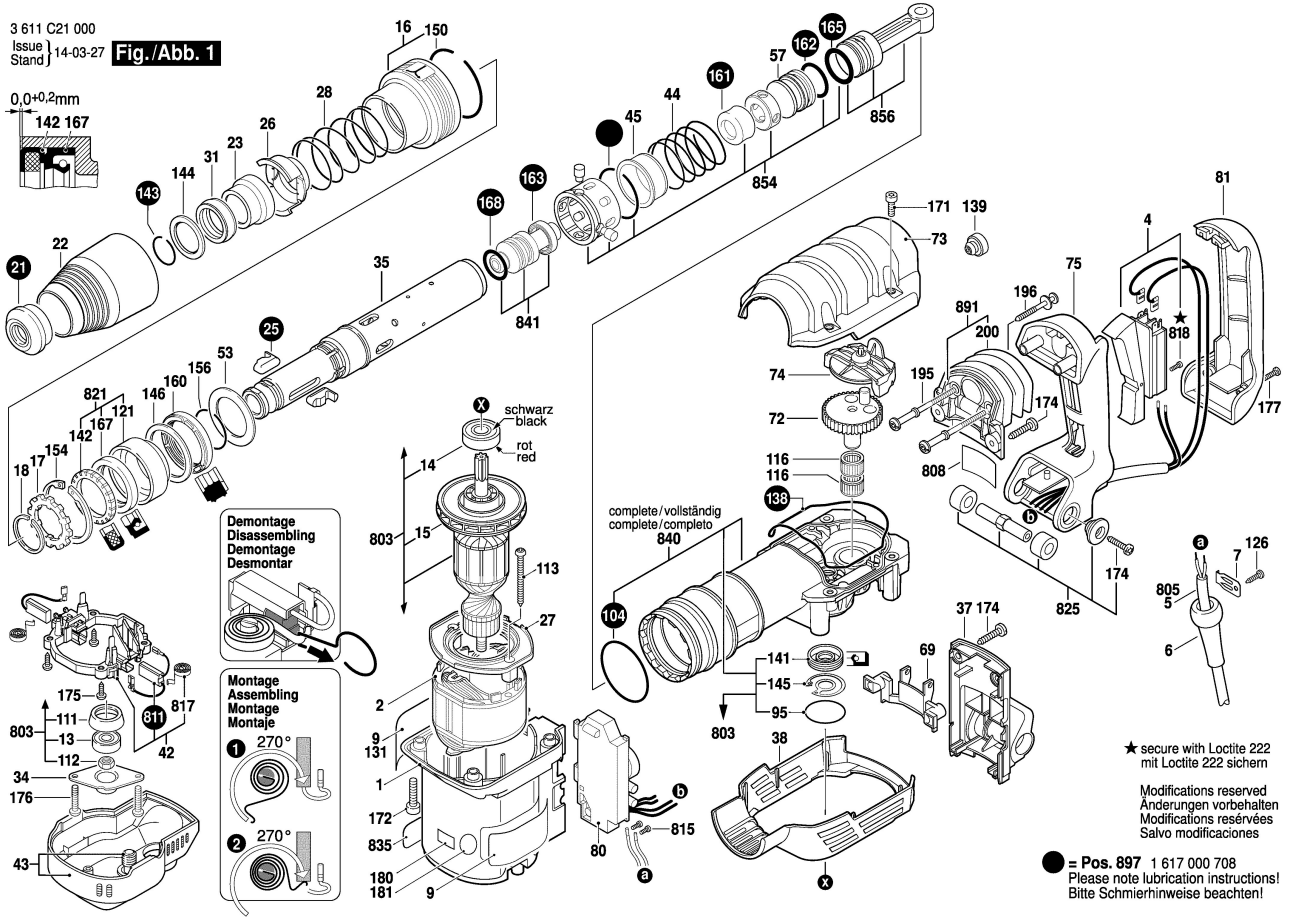

3 611 C21 000
Issue | 14-03-27
Stand |

Fig./Abb. 1

3 611 C21 000
Issue | 14-03-27
Stand |