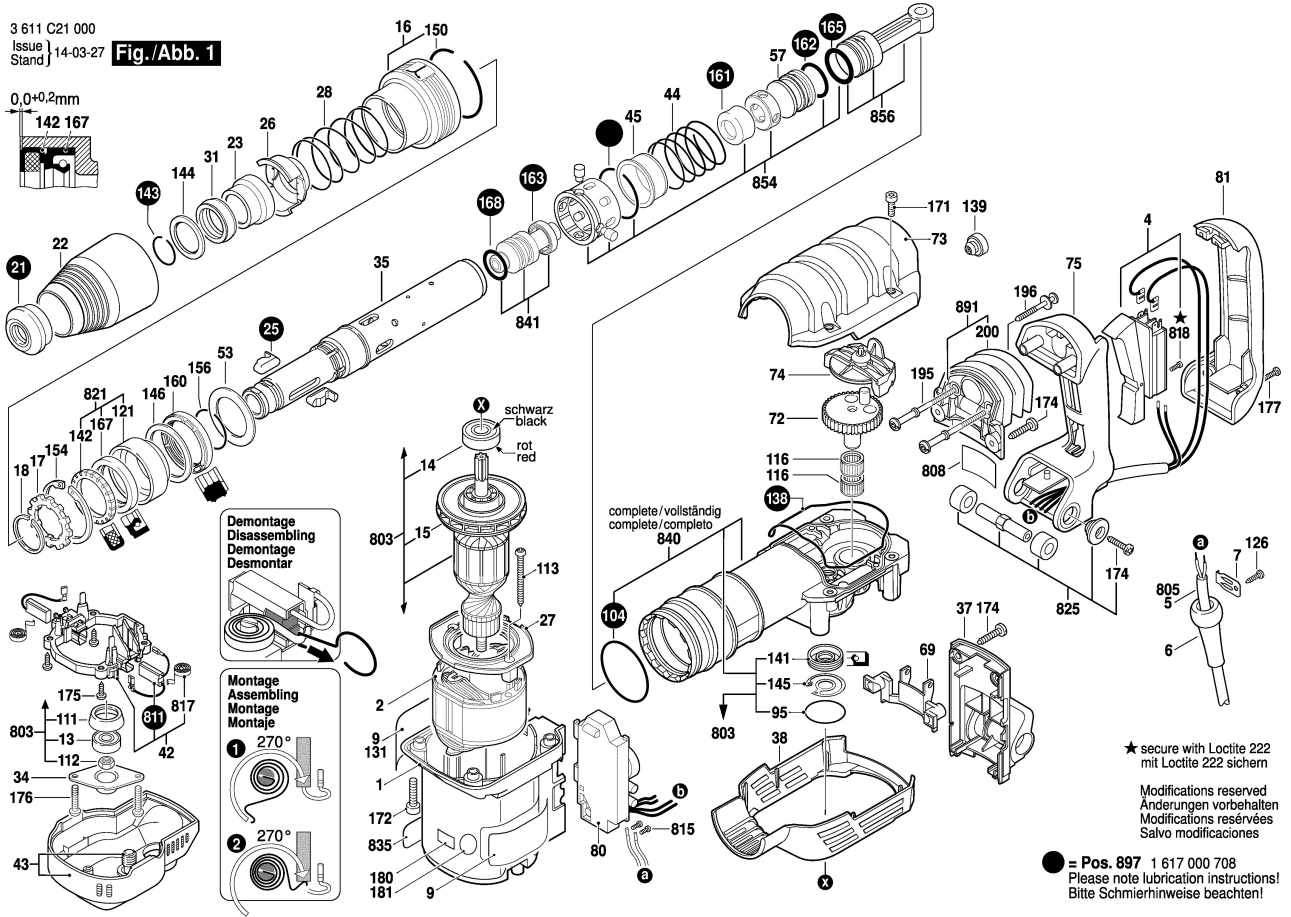

3 611 C21 000
Issue | 14-03-27
Stand |

Fig./Abb. 1

3 611 C21 000
Issue | 14-03-27
Stand |