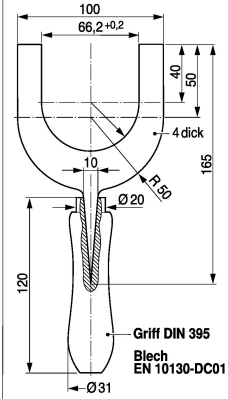

Hilfswerkzeuge zum Selbstanfertigen
Auxiliary tools
(for your own manufacture)
Outils auxiliaire (fabrication locale)
Utiles (fabricación particular)

Demontagebügel Pos. 892
Disassembly tool
Outil de démontage
Utilil de desmontar

Montagehülse Pos. 890
Mounting sleeve
Douille de montage
Casquillo de montaje