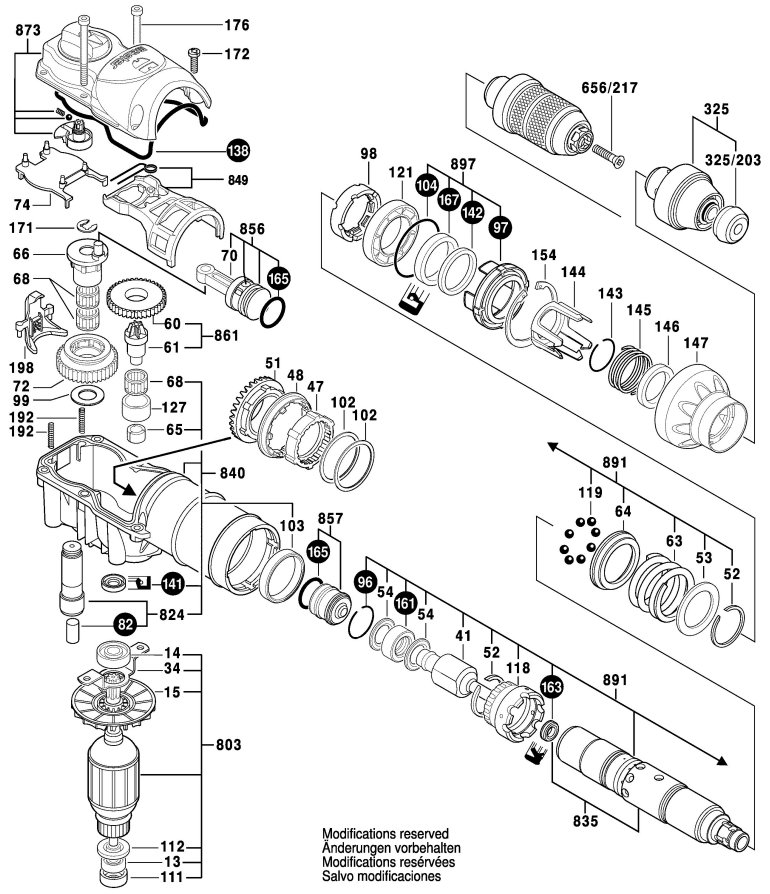

3 611 C32 W01
Issue 14-03-31
Stand

Fig./Abb. 1

● = Pos. 899 1 617 000 897