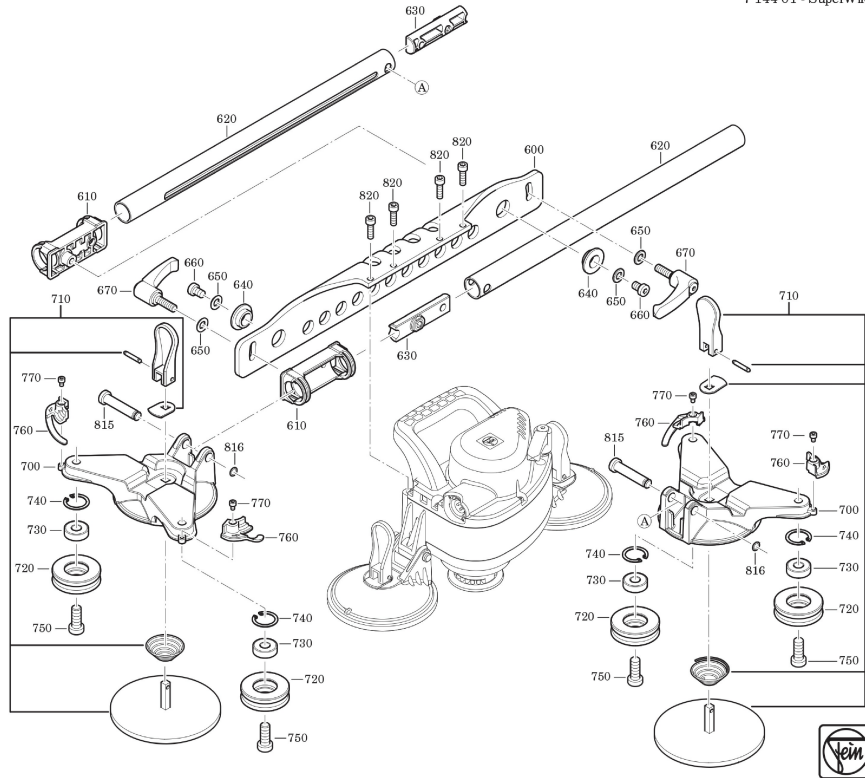

Type: ADAS 18 (18V)
Part no.: 71440100940

7 144 01 - SuperWire

Type: ADAS 18 (18V)
Part no.: 71440100940

7 144 01 - SuperWire

Type:
Part no.:

ADAS 18 (18V)
71440100940

7 144 01 - SuperWire