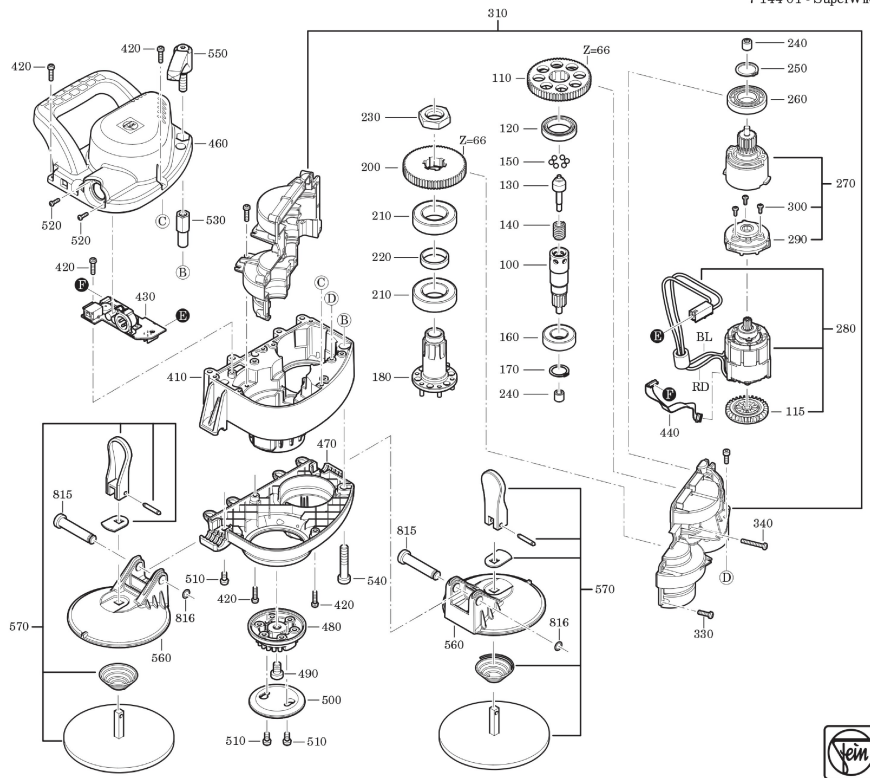

Type: ADAS 18 (18V)
Part no.: 71440100940

7 144 01 - SuperWire

Type: ADAS 18 (18V)
Part no.: 71440100940

7 144 01 - SuperWire

Type:
Part no.:

ADAS 18 (18V)
71440100940

7 144 01 - SuperWire