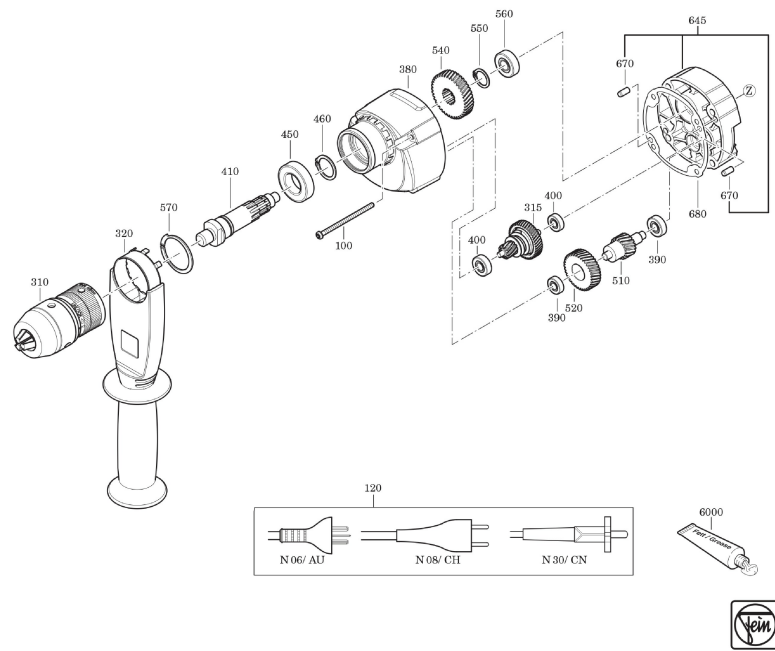

Type: BOS 16 (50Hz, 230V)
Part no.: 72054706230

7 205 47 - BOS 16

Type: BOS 16 (50Hz, 230V)
Part no.: 72054706230

7 205 47 - BOS 16