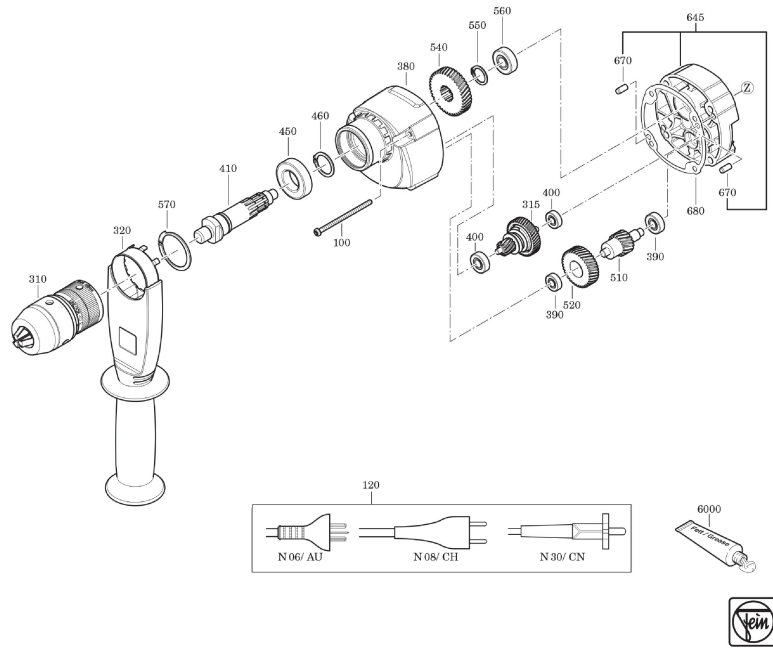

Type: BOS 16 (50/60Hz, 220/230V)
Part no.: 72054708230

7 205 47 - BOS 16

Type: BOS 16 (50/60Hz, 220/230V)
Part no.: 72054708230

7 205 47 - BOS 16