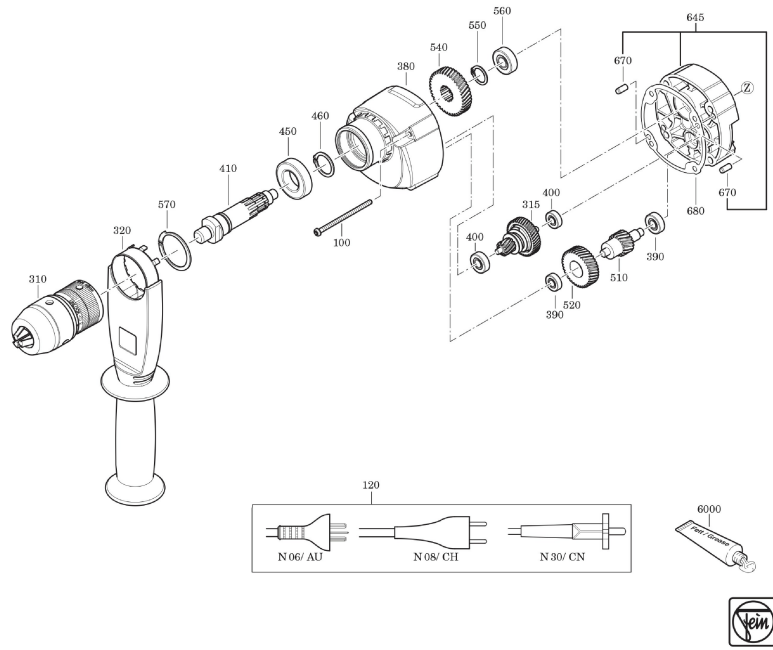

Type: BOS 16 (60Hz, 220V)
Part no.: 72054727620

7 205 47 - BOS 16

Type: BOS 16 (60Hz, 220V)
Part no.: 72054727620

7 205 47 - BOS 16