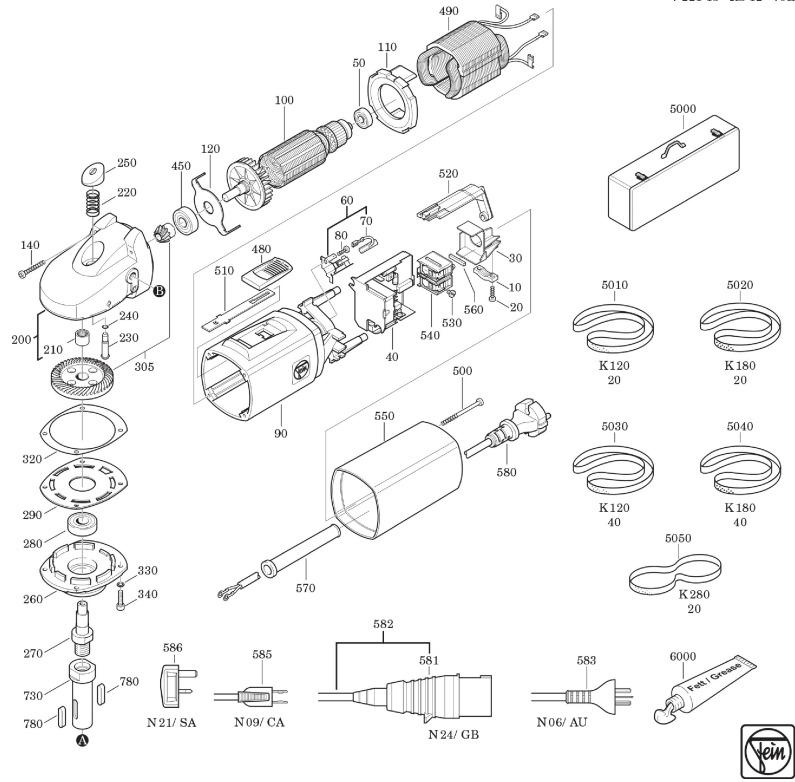

Type:
Part no.:

RS 12-70 E (50Hz, 230V)
72211350014

7 221 13 - RS 12 - 70E

Type:
Part no.:

RS 12-70 E (50Hz, 230V)
72211350014

7 221 13 - RS 12 - 70E