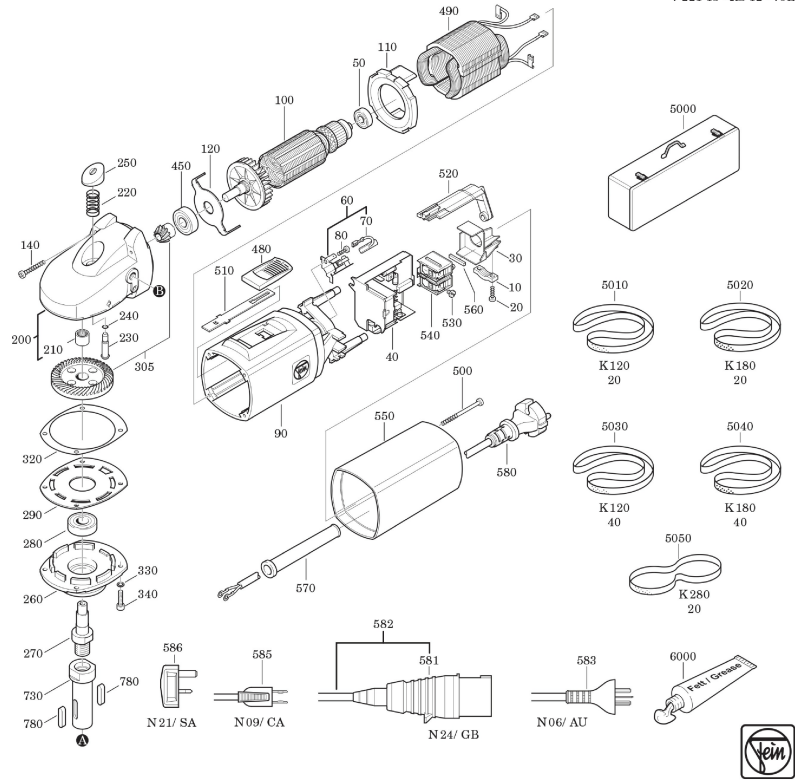

Type: RS 12-70 E (50Hz, 230V)
Part no.: 72211351013

7 221 13 - RS 12 - 70E

Type: RS 12-70 E (50Hz, 230V)
Part no.: 72211351013

7 221 13 - RS 12 - 70E