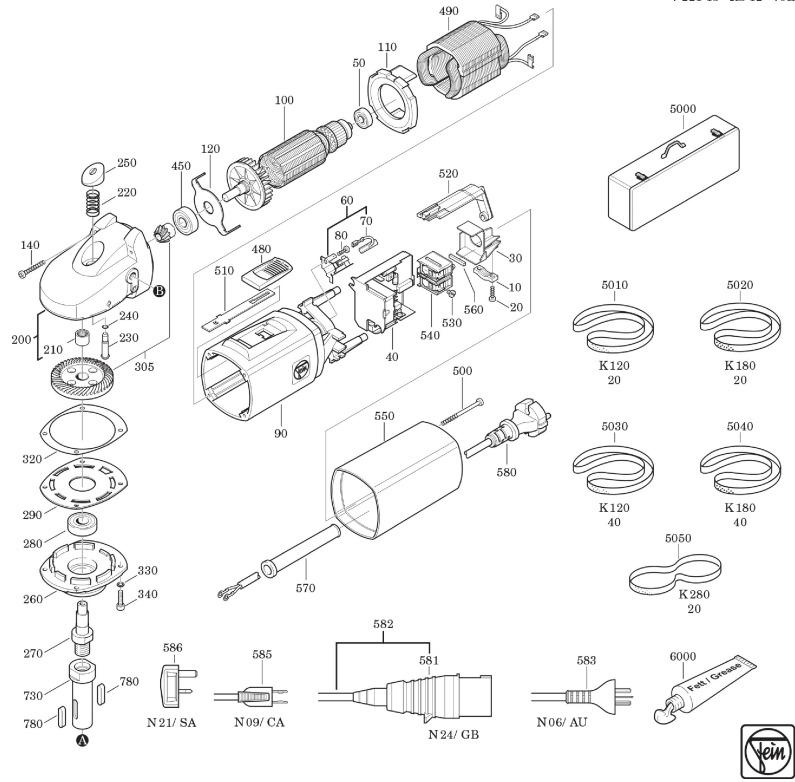

Type:  
Part no.:

RS 12-70 E (50Hz, 110V)  
72211351029

7 221 13 - RS 12 - 70E

Type:  
Part no.:

RS 12-70 E (50Hz, 110V)  
72211351029

7 221 13 - RS 12 - 70E