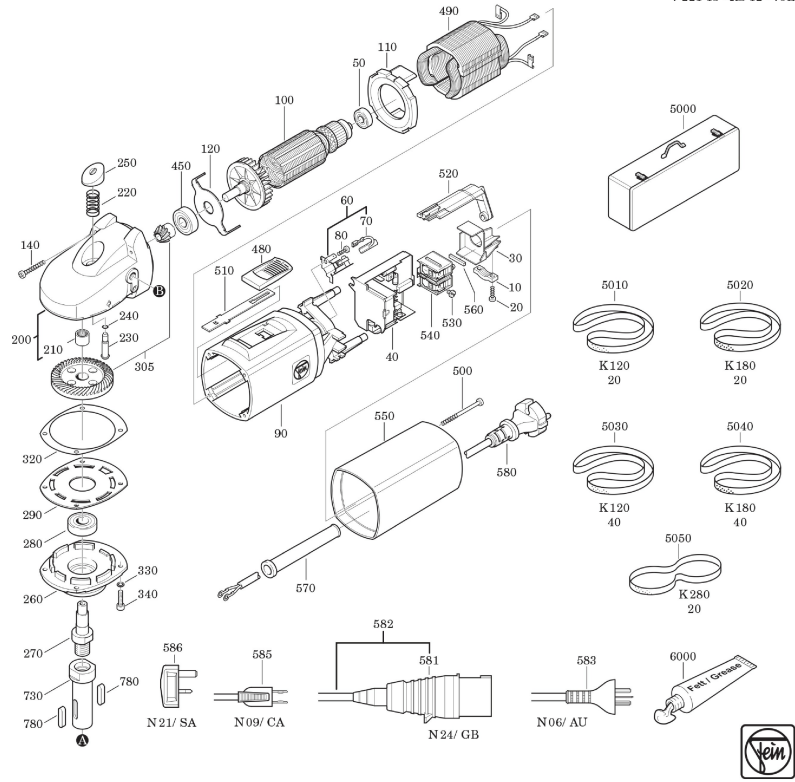

Type: RS 12-70 E (60Hz, 120V)  
Part no.: 72211351035

7 221 13 - RS 12 - 70E

Type: RS 12-70 E (60Hz, 120V)  
Part no.: 72211351035

7 221 13 - RS 12 - 70E