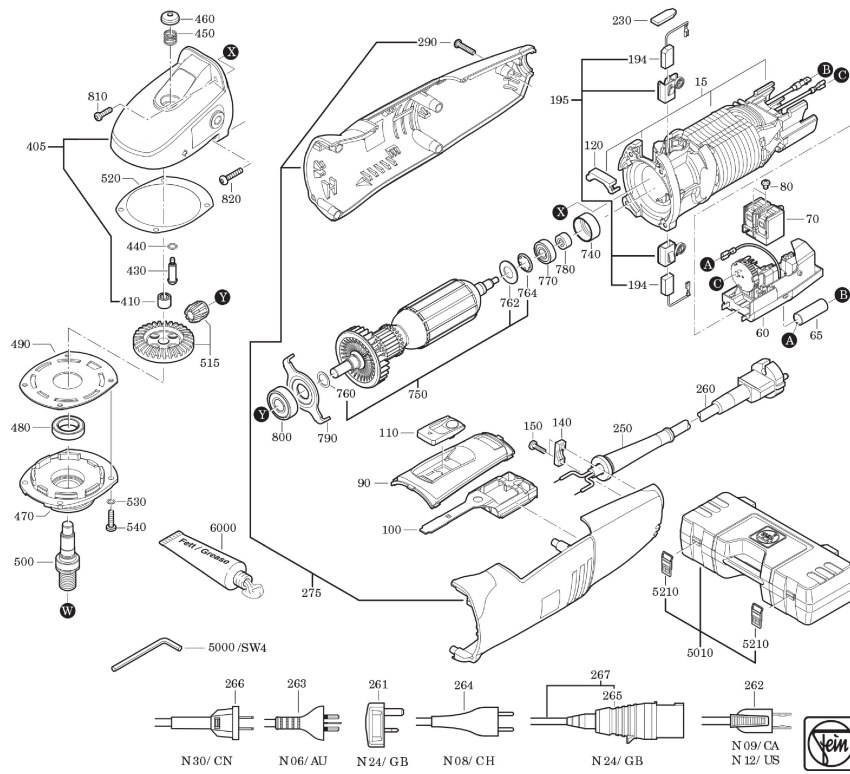

Type:
Part no.:

RS 10-70 E (50/60Hz, 220/230V)
72216600230

7 221 66 - RS10-70E

Type:
Part no.:

RS 10-70 E (50/60Hz, 220/230V)
72216600230

7 221 66 - RS10-70E