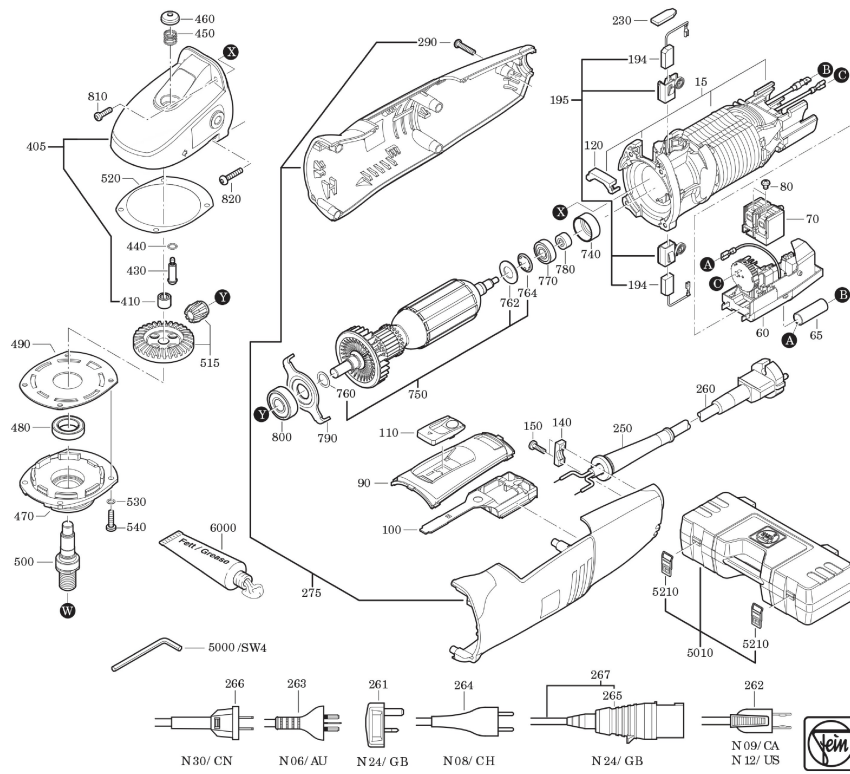

Type:  
Part no.:

RS 10-70 E (50Hz, 230V)  
72216606230

7 221 66 - RS10-70E

Type:  
Part no.:

RS 10-70 E (50Hz, 230V)  
72216606230

7 221 66 - RS10-70E