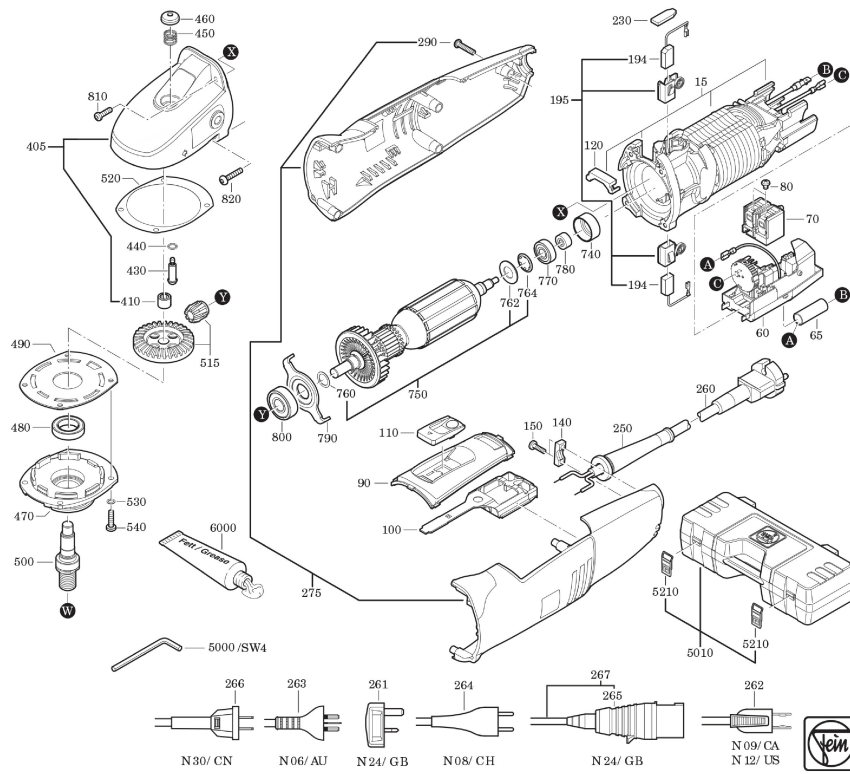

Type:  
Part no.:

RS 10-70 E (50Hz, 110V)  
72216624110

7 221 66 - RS10-70E

Type:  
Part no.:

RS 10-70 E (50Hz, 110V)  
72216624110

7 221 66 - RS10-70E