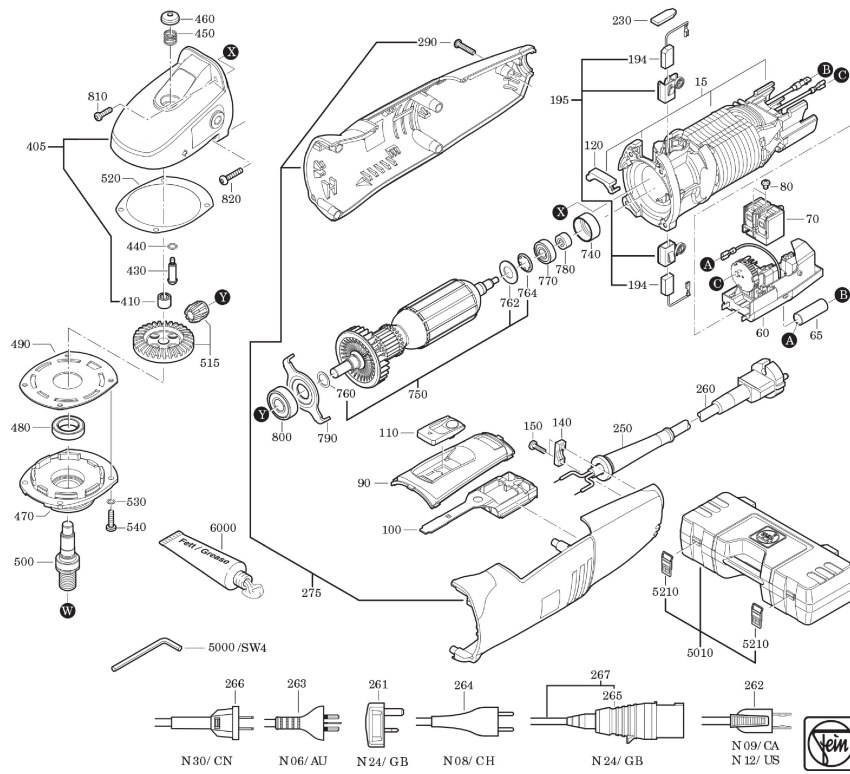

Type:
Part no.:

RS 10-70 E (50/60Hz, 220/230V)
72216624230

7 221 66 - RS10-70E

Type:
Part no.:

RS 10-70 E (50/60Hz, 220/230V)
72216624230

7 221 66 - RS10-70E