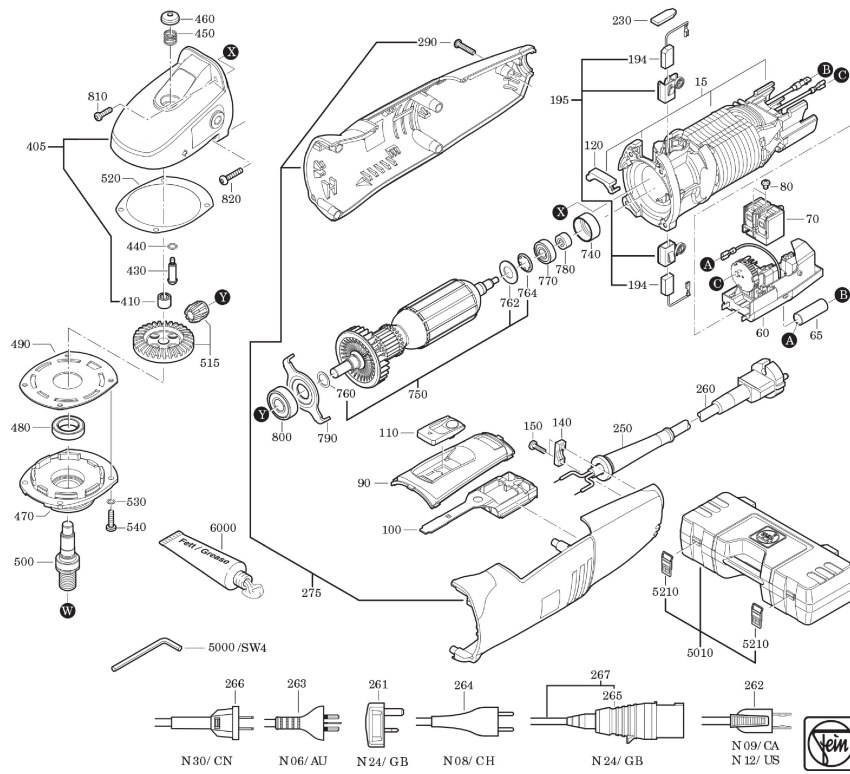

Type:  
Part no.:

RS 10-70 E (50/60Hz, 220/230V)  
72216630220

7 221 66 - RS10-70E

Type:  
Part no.:

RS 10-70 E (50/60Hz, 220/230V)  
72216630220

7 221 66 - RS10-70E