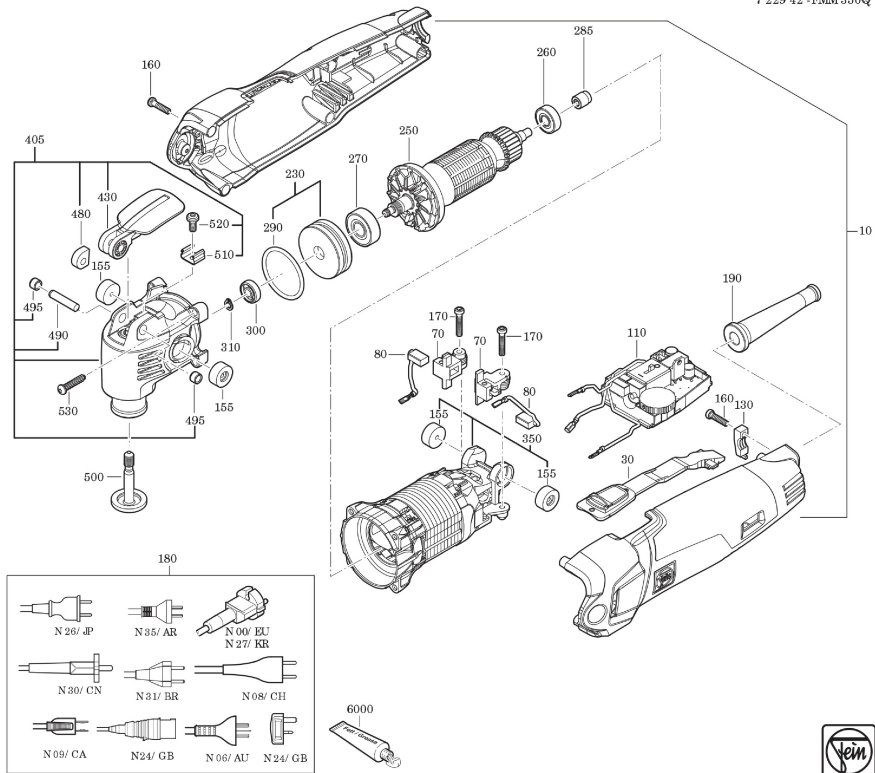

Type: FMM 350 Q (60Hz, 120V)
Part no.: 72294209360

7 229 42 - FMM 350Q

Type: FMM 350 Q (60Hz, 120V)
Part no.: 72294209360

7 229 42 - FMM 350Q