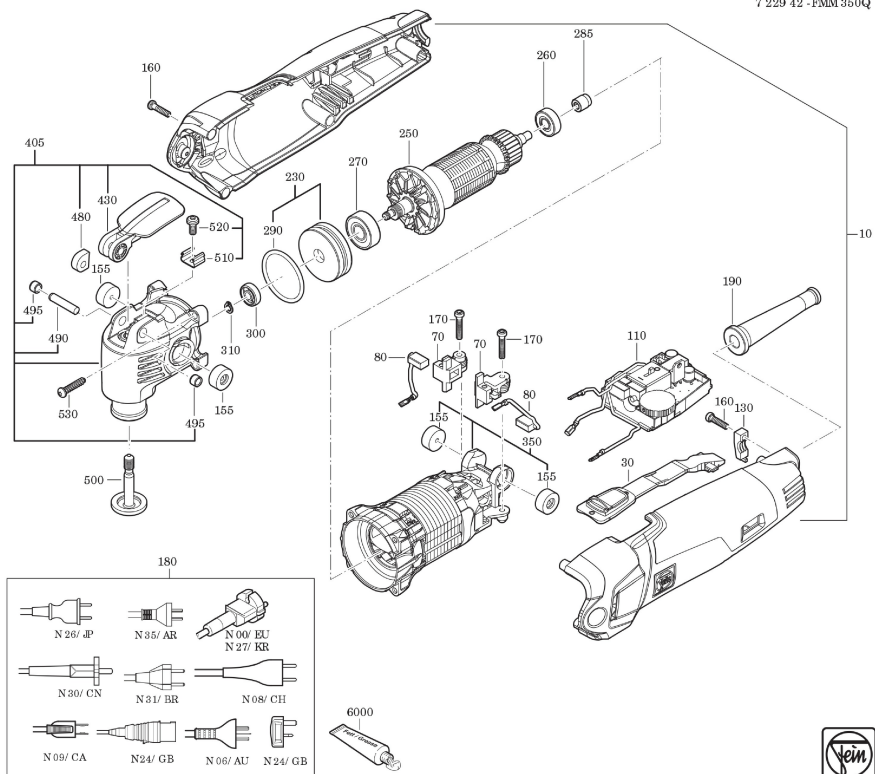

Type: FMM 350 Q (50/60Hz, 220/230V)
Part no.: 72294224230

7 229 42 - FMM 350Q

Type: FMM 350 Q (50/60Hz, 220/230V)
Part no.: 72294224230

7 229 42 - FMM 350Q