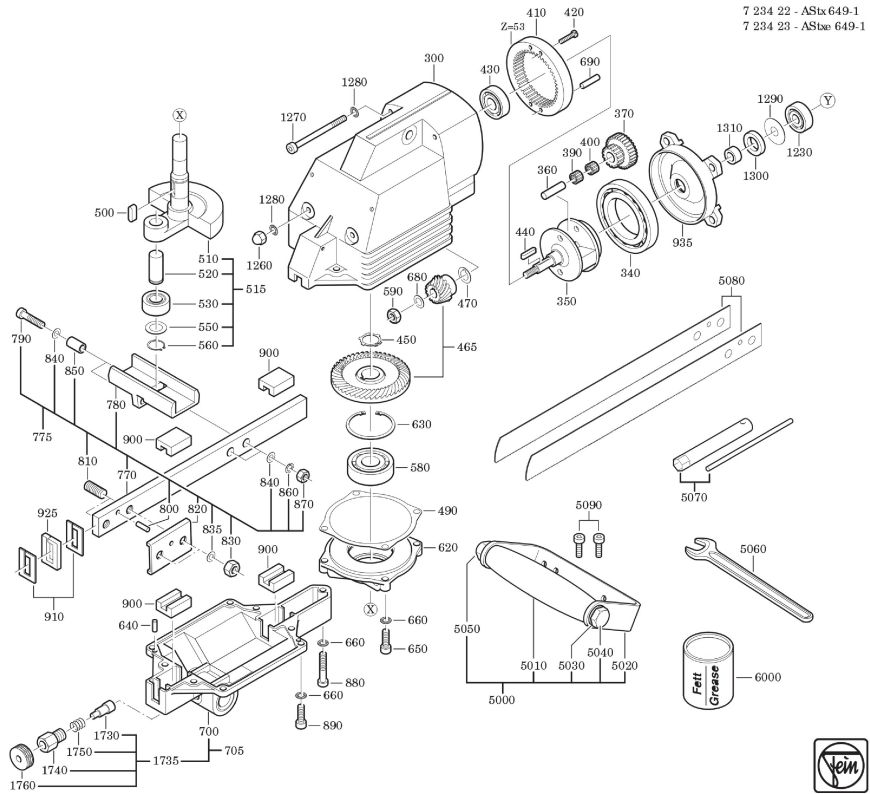

**Type:** AStx 649-1 (50/60Hz, 220/230V)  
**Part no.:** 72342200230

**Type:** AStx 649-1 (50/60Hz, 220/230V)  
**Part no.:** 72342200230