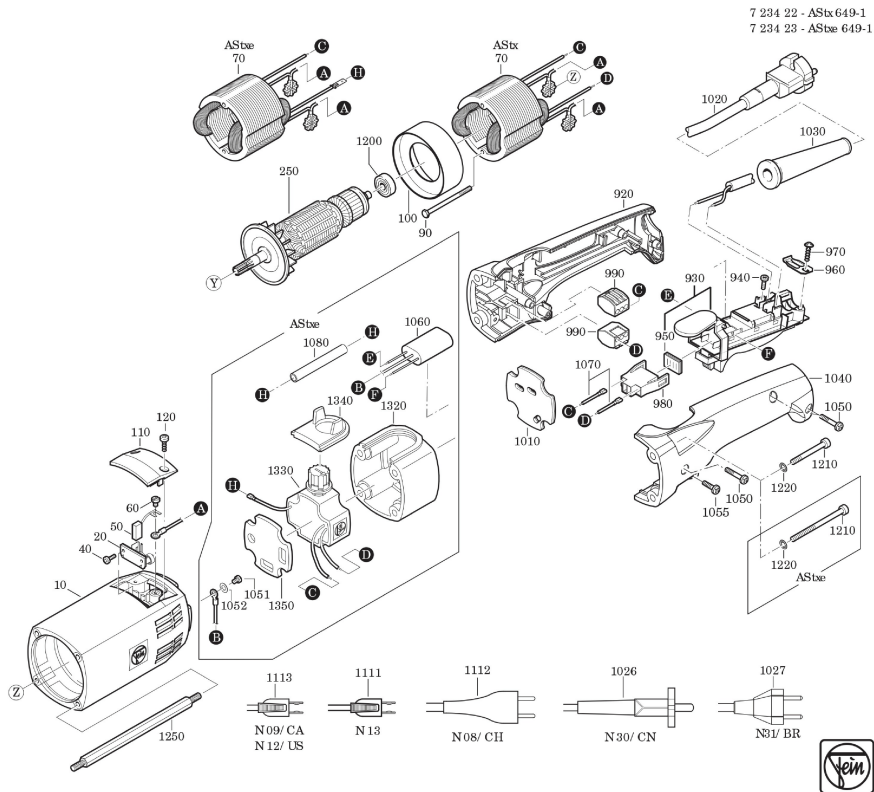

**Type:** ASStx 649-1 (50Hz, 230V)  
**Part no.:** 72342300230

7 234 22 - ASStx 649-1  
 7 234 23 - ASStx 649-1

**Type:** ASStx 649-1 (50Hz, 230V)  
**Part no.:** 72342300230

7 234 22 - ASStx 649-1  
 7 234 23 - ASStx 649-1