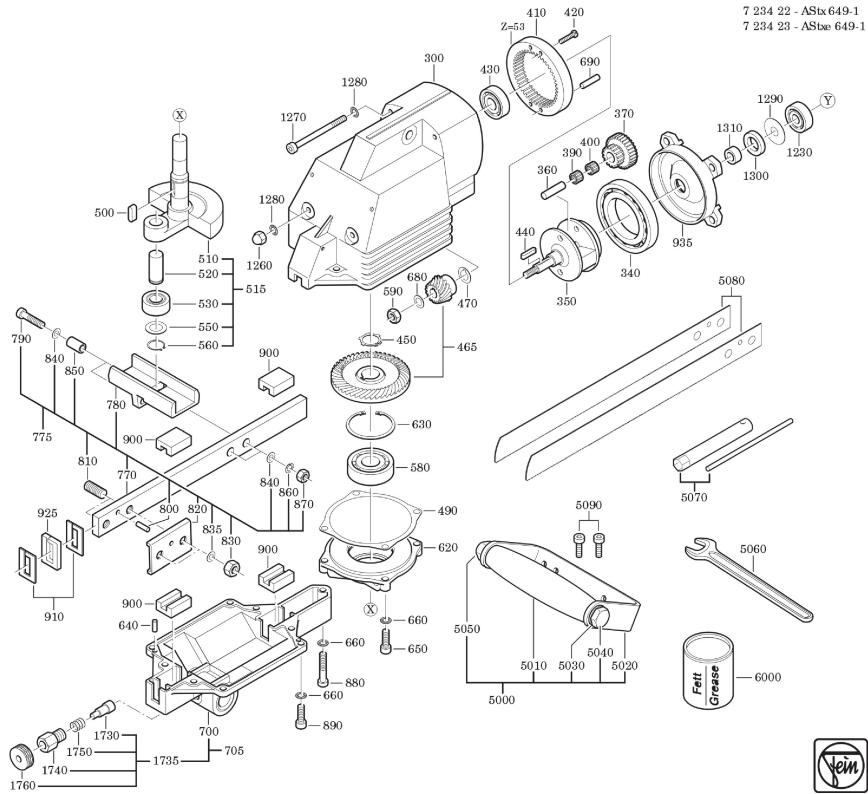

**Type:** ASStx 649-1 (50Hz, 230V)  
**Part no.:** 72342300230

7 234 22 - ASStx 649-1  
 7 234 23 - ASStx 649-1

**Type:** ASStx 649-1 (50Hz, 230V)  
**Part no.:** 72342300230

7 234 22 - ASStx 649-1  
 7 234 23 - ASStx 649-1